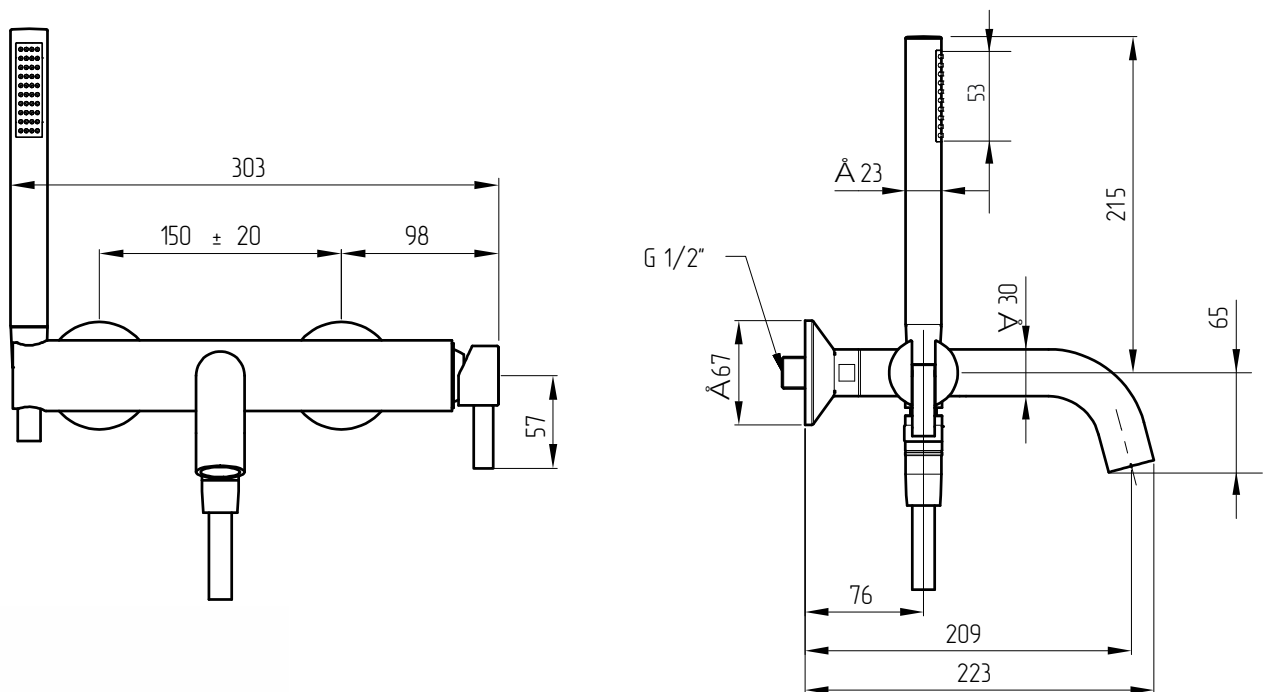

## SIRIUS

Monocomando vasca esterno con duplex  
External single lever bath mixer with duplex  
Смеситель для ванны монокомандный с душем