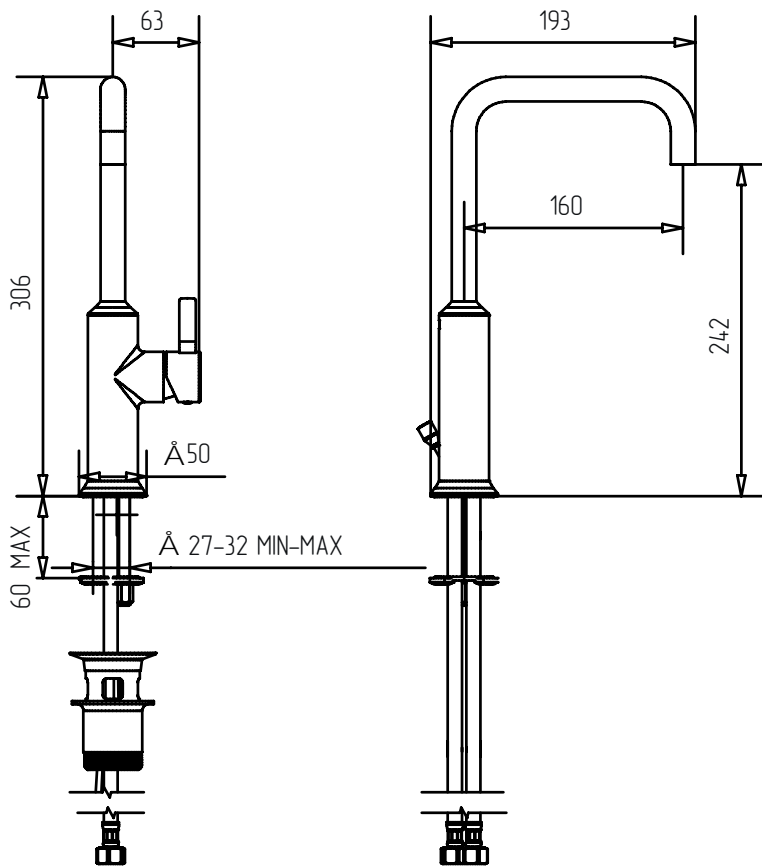

MIGLIORE

SIRIUS

Monocomando lavabo

Washbasin mixer

Смеситель для раковины