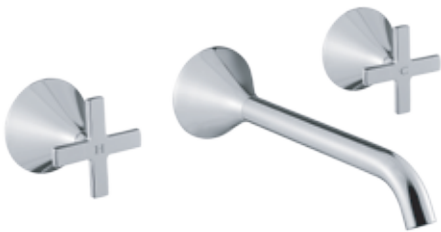

MIGLIORE

SIRIUS

Batteria a parete con canna

Built-in basin mixer

Смеситель для раковины скрытого монтажа