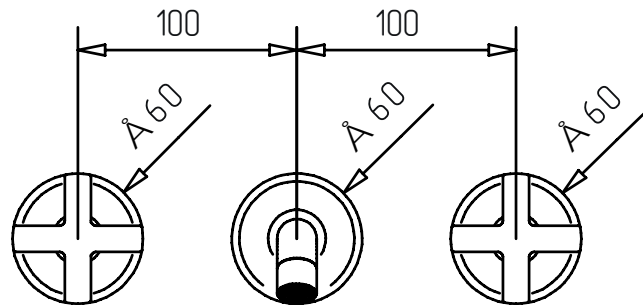

MIGLIORE

SIRIUS

Batteria a parete con canna

Built-in basin mixer

Смеситель для раковины скрытого монтажа