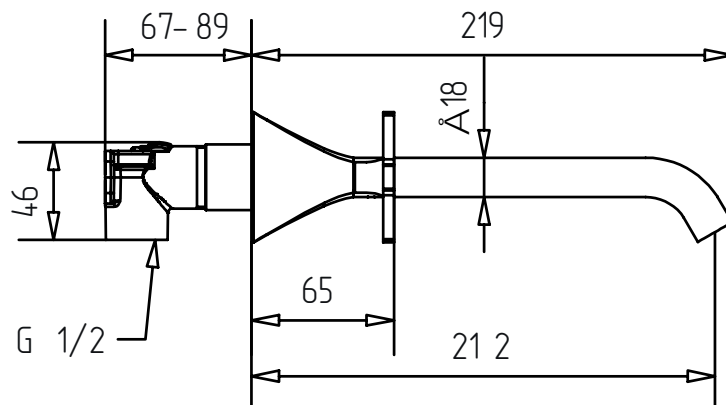

MIGLIORE

SIRIUS

Batteria a parete con canna

Built-in basin mixer

Смеситель для раковины скрытого монтажа