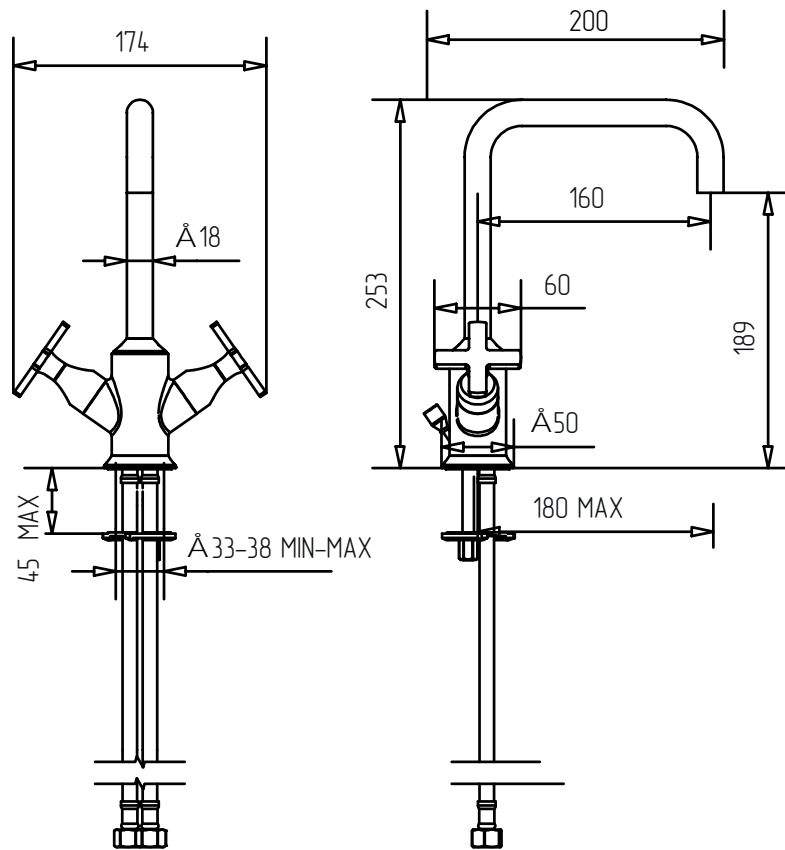

MIGLIORE

SIRIUS

Monoforo lavabo

Washbasin mixer

Смеситель для раковины