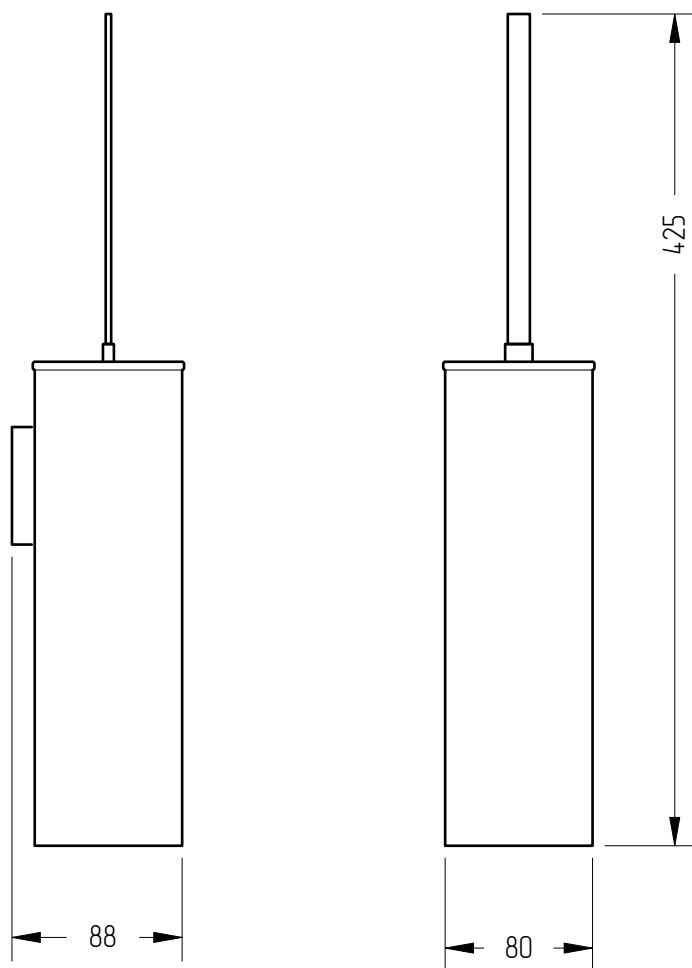

MIGLIORE

K v a n t

Porta scopino

Brush holder

Ершик настенный