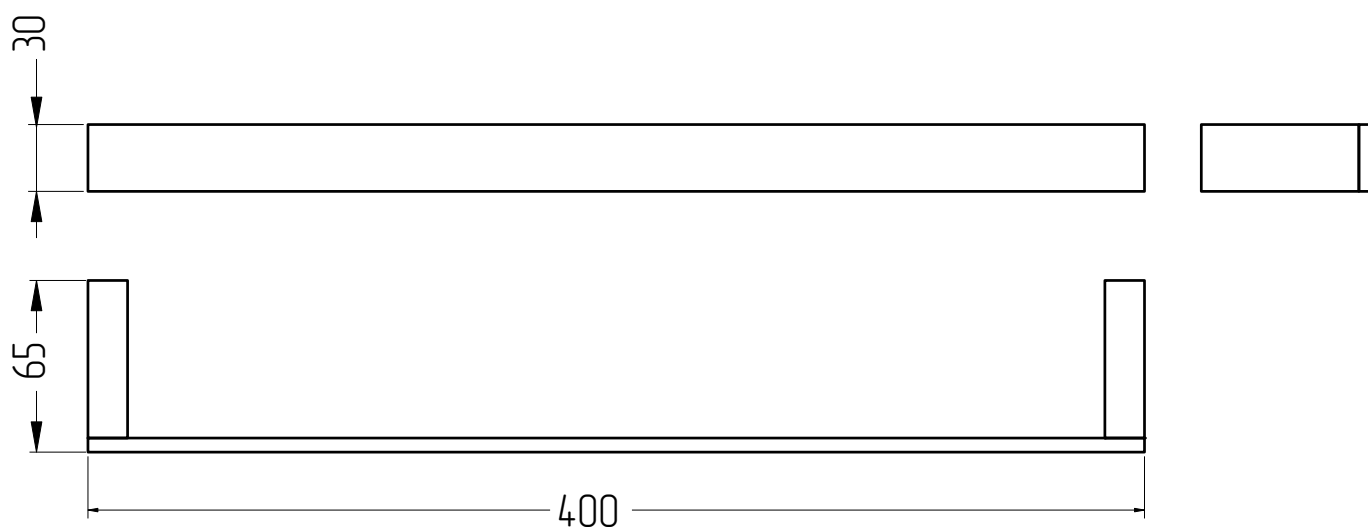

# MIGLIORE

---

---

K v a n t

Porta salviette

Towel holder

Полотенцедержатель 40см