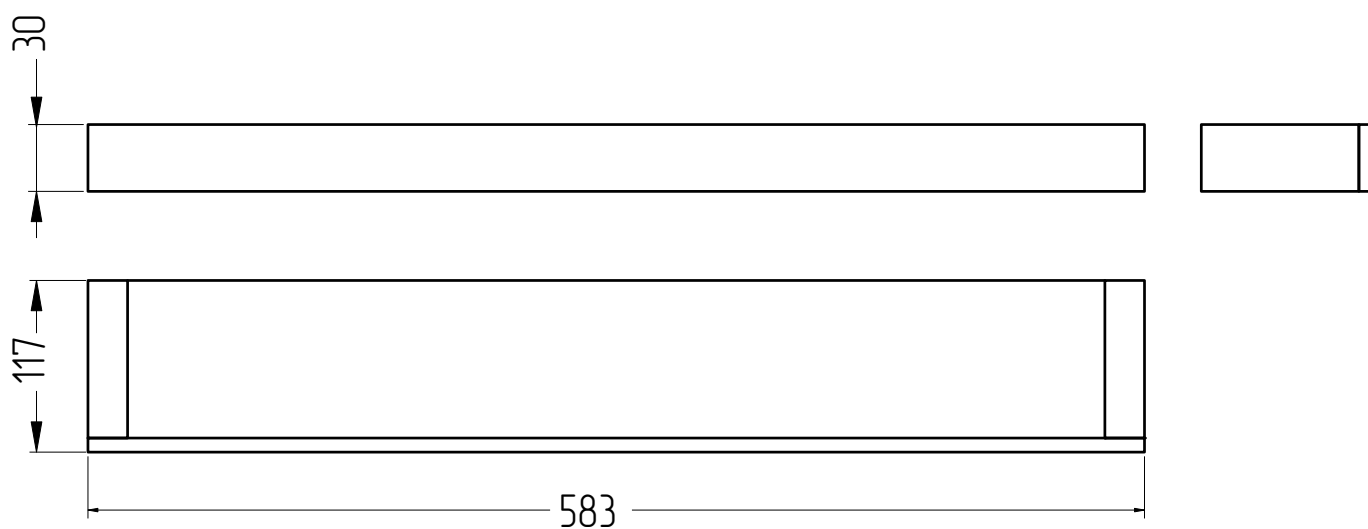

MIGLIORE

K v a n t

Scaffale

Shelf

Полка 58см