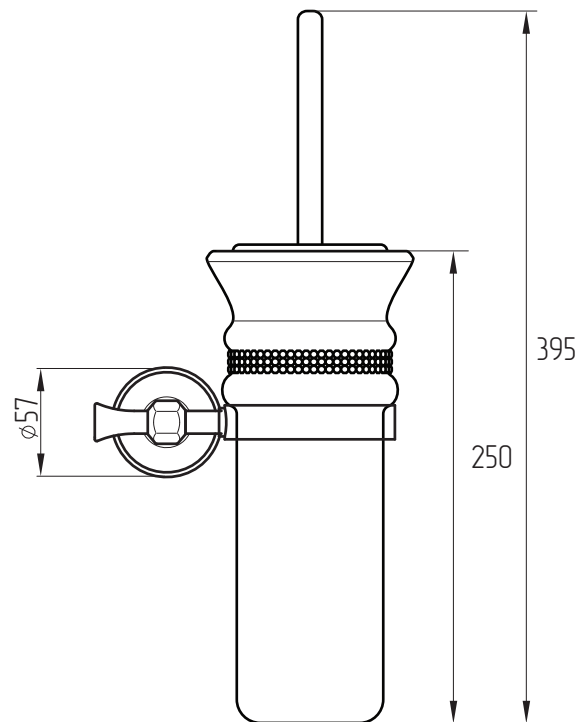

MIGLIORE

D u b a i

Porta scopino parete

Brush holder

Ёршик подвесной, керамика, декор swarovski