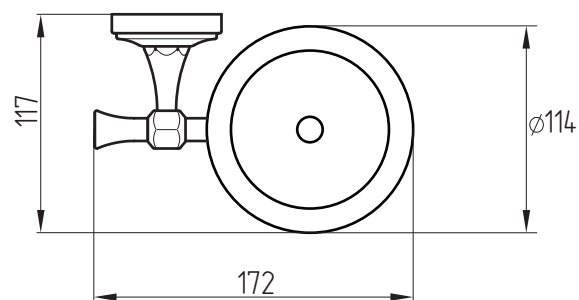

MIGLIORE

D u b a i

Porta scopino parete

Brush holder

Ёршик подвесной, керамика, декор swarovski