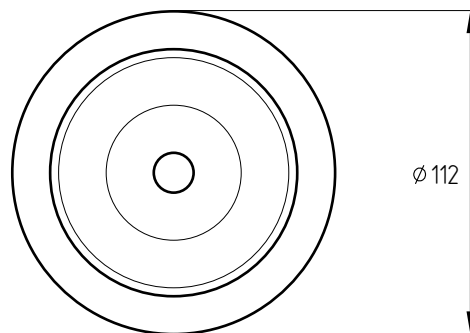

MIGLIORE

D u b a i

Porta scopino parete

Brush holder

Ёршик напольный, керамика, декор swarovski держатель Mirella