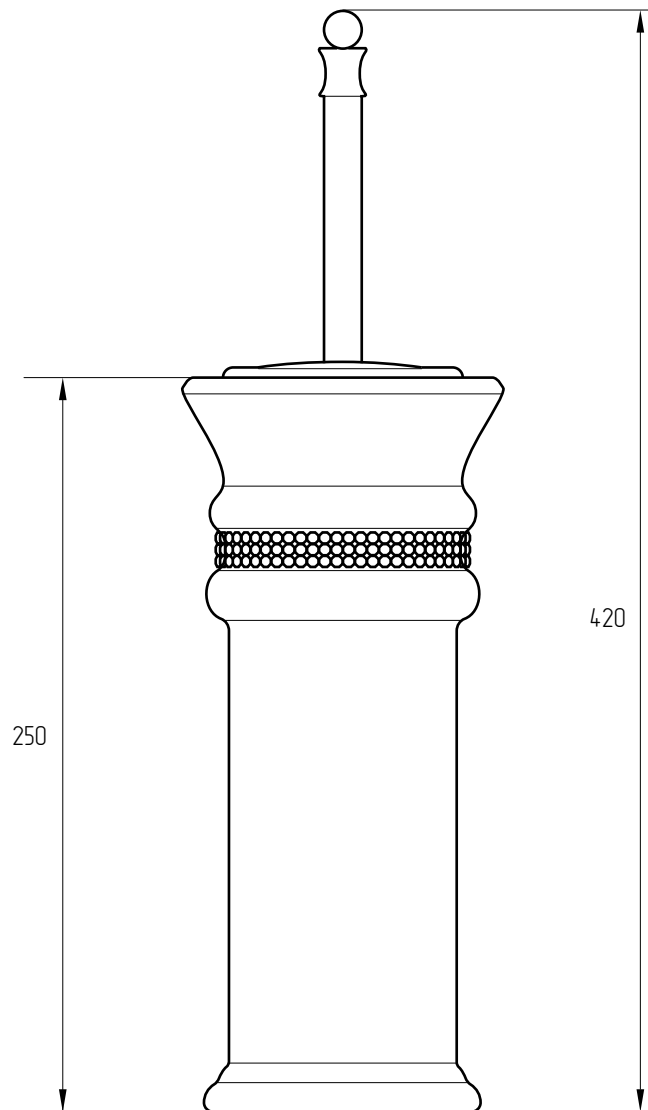

MIGLIORE

D u b a i

Porta scopino parete

Brush holder

Ёршик напольный, керамика, декор swarovski держатель Mirella