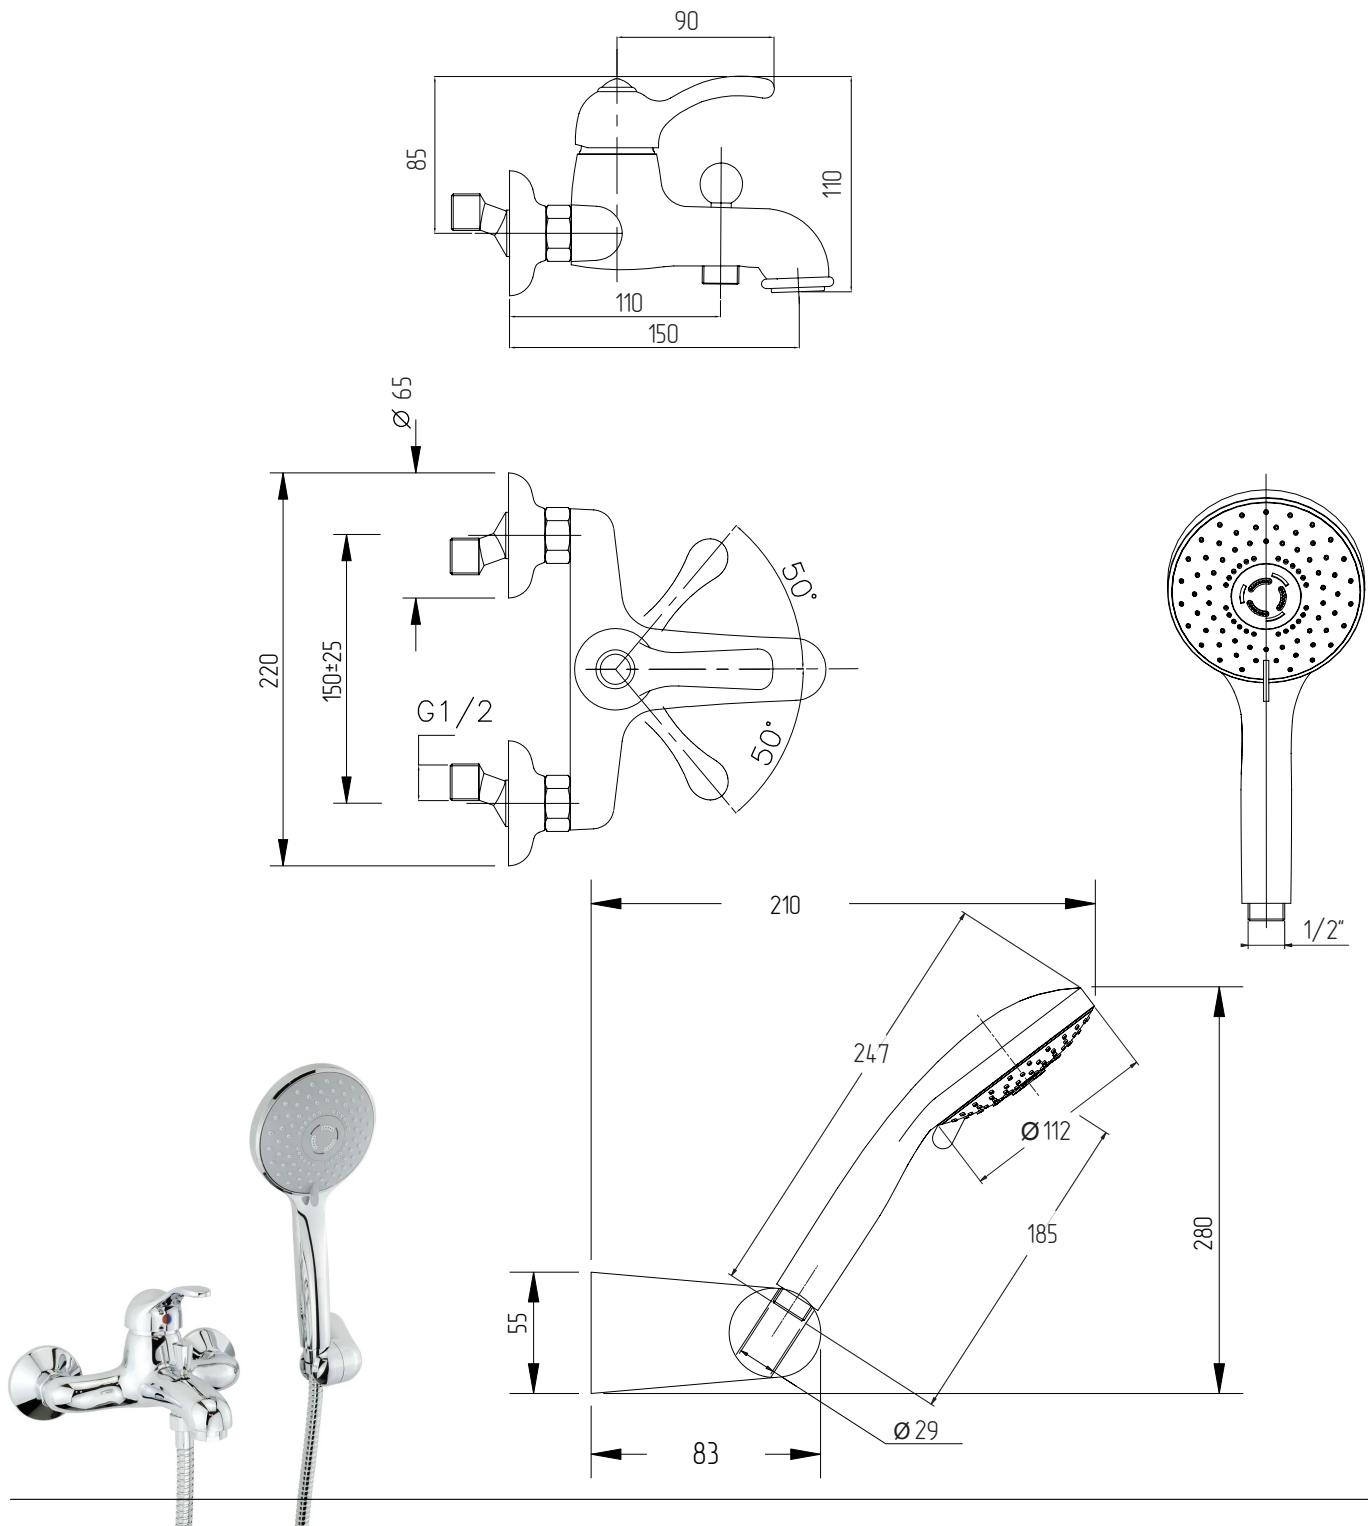

MIGLIORE

G r a z i a

Gruppo vasca esterno con flessibile cm 150 e doccia duplex
Exposed bathtub mixer with flexible 150 cm and duplex shower
Смеситель для ванны