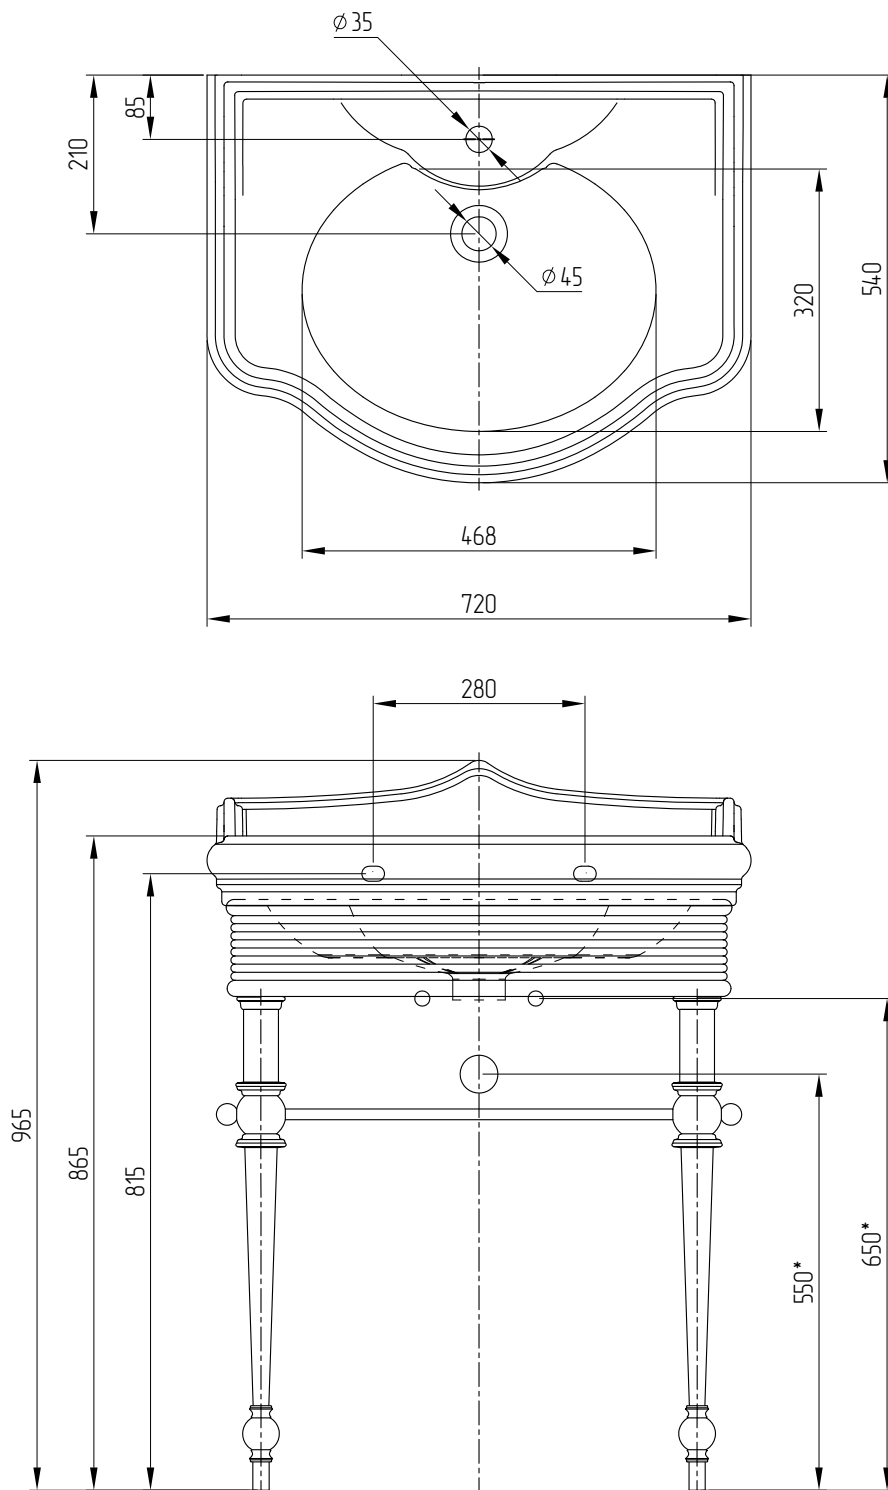

MIGLIORE

* Рекомендуемые размеры. Зависит от типа сифона и подводки

Fortuna

Lavabo consolle 73

Washbasin console 73

Консоль напольная с раковиной 73