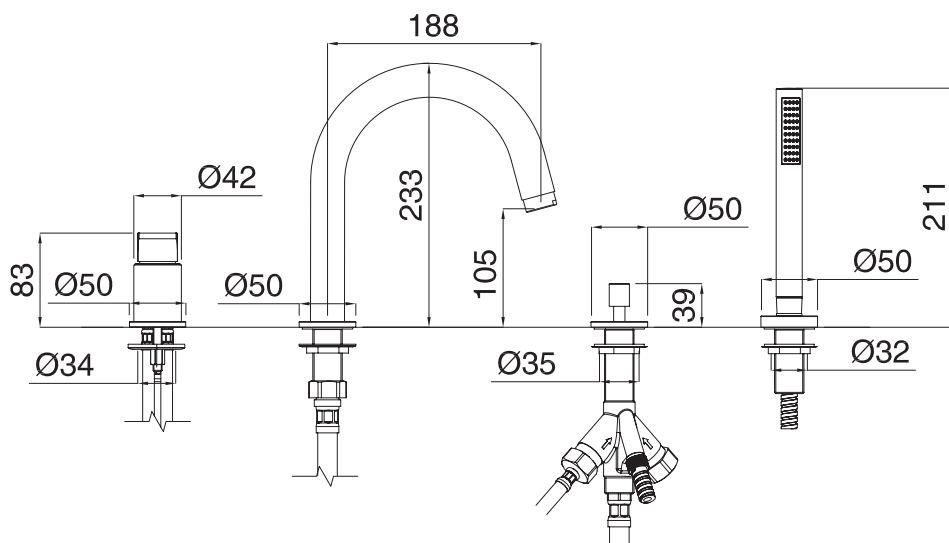

# MIGLIORE

---

---

T e n e s i

Batteria bordo vasca con doccia estraibile

Bathtub set with pull-out handshower

Смеситель на борт ванны на 4 отв.