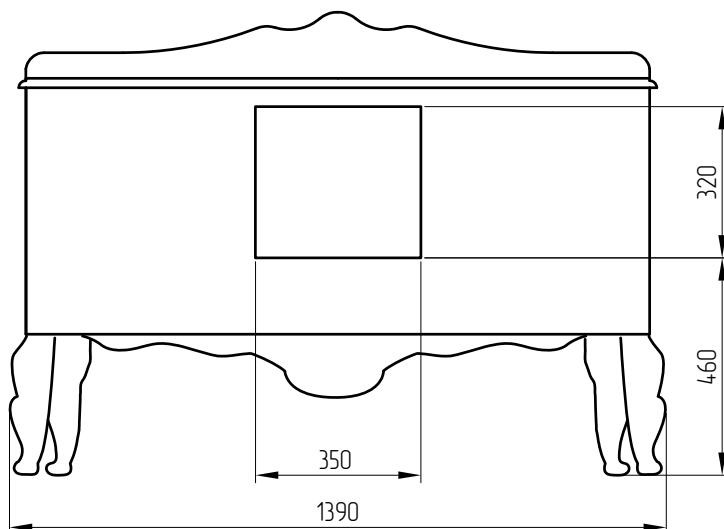

## Virginia

Top marmo, base per lavabo, 139cm  
Marble top, washbasin furniture, 139cm  
Комплект мебели, 139cm