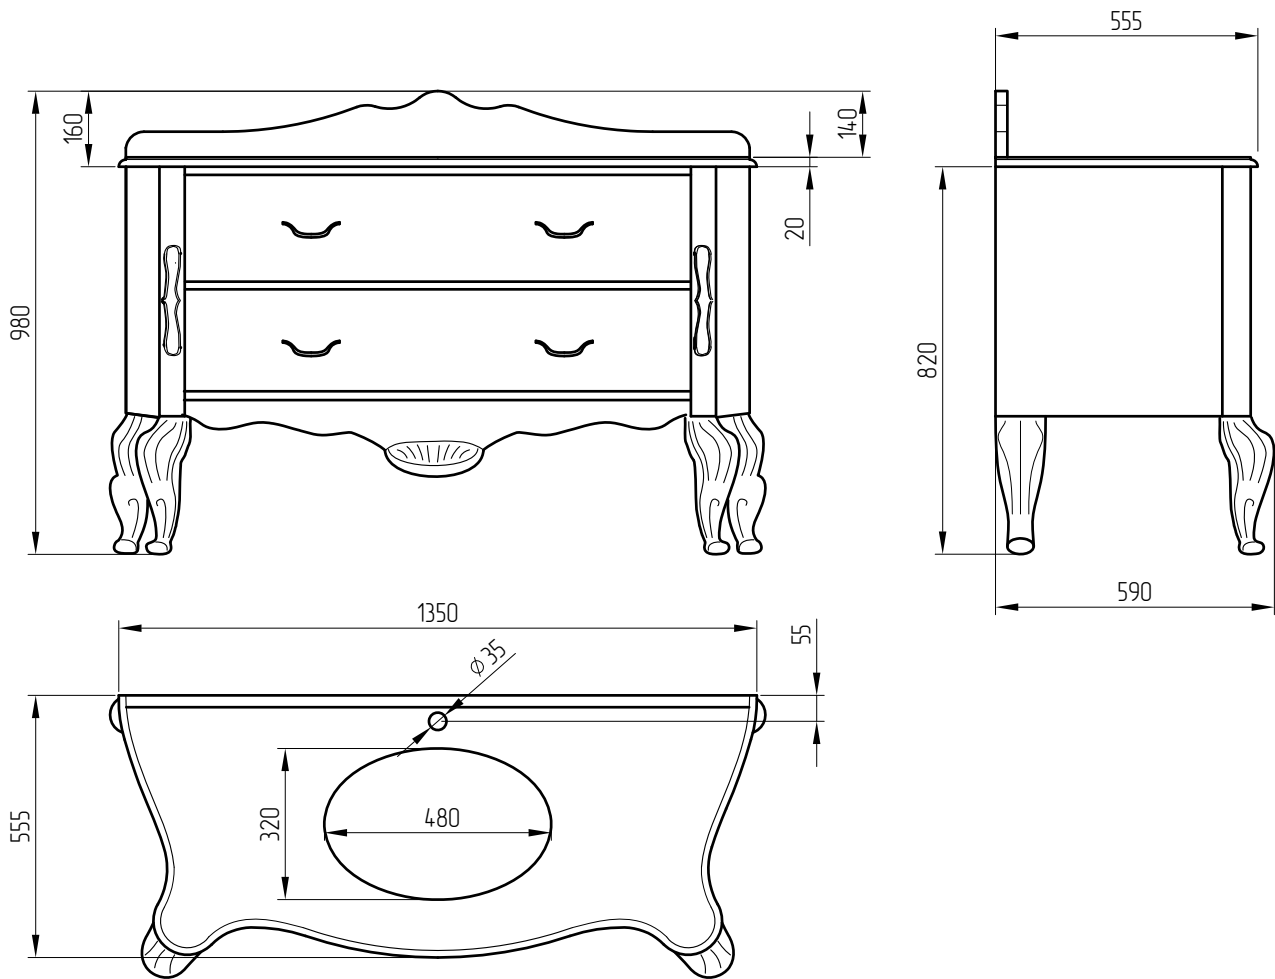

MIGLIORE

Vista posteriore/Rear view/Вид сзади