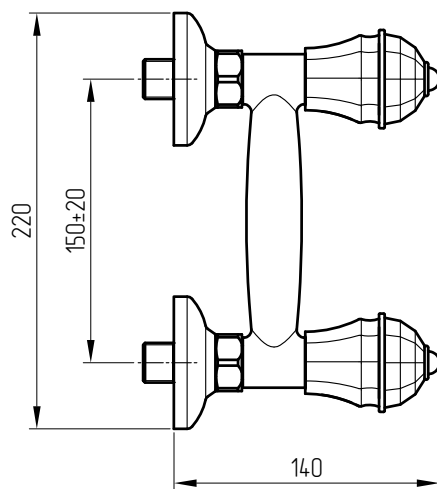

MIGLIORE

P r e s t i g e S w a r o v s k i

Gruppo doccia esterno senza kit doccia, 1/2"

Exposed shower mixer, 1/2"

Смеситель для душа, 1/2"