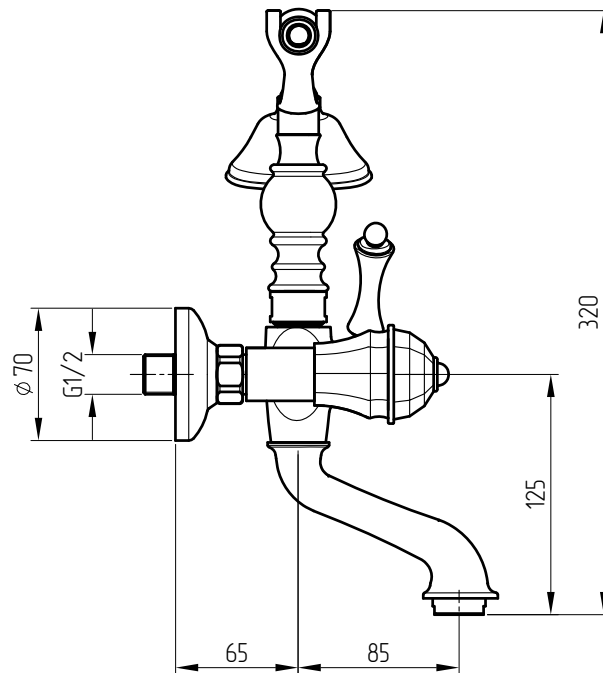

MIGLIORE

Prestige Swarovski

Gruppo vasca esterno con flessibile cm 150 e doccia duplex
Exposed bathtub mixer with flexible 150 cm and duplex shower
Смеситель для ванны