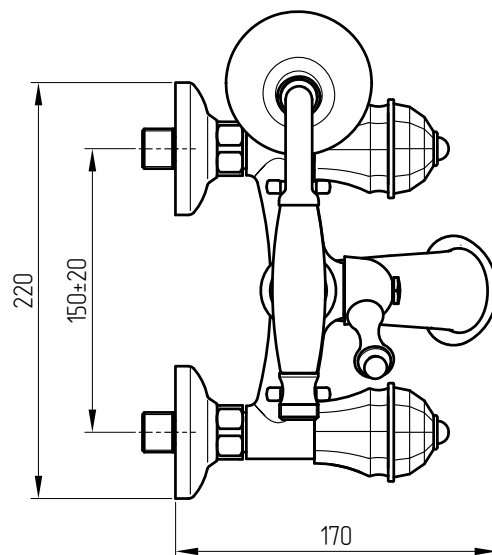

MIGLIORE

Prestige Swarovski

Gruppo vasca esterno con flessibile cm 150 e doccia duplex
Exposed bathtub mixer with flexible 150 cm and duplex shower
Смеситель для ванны