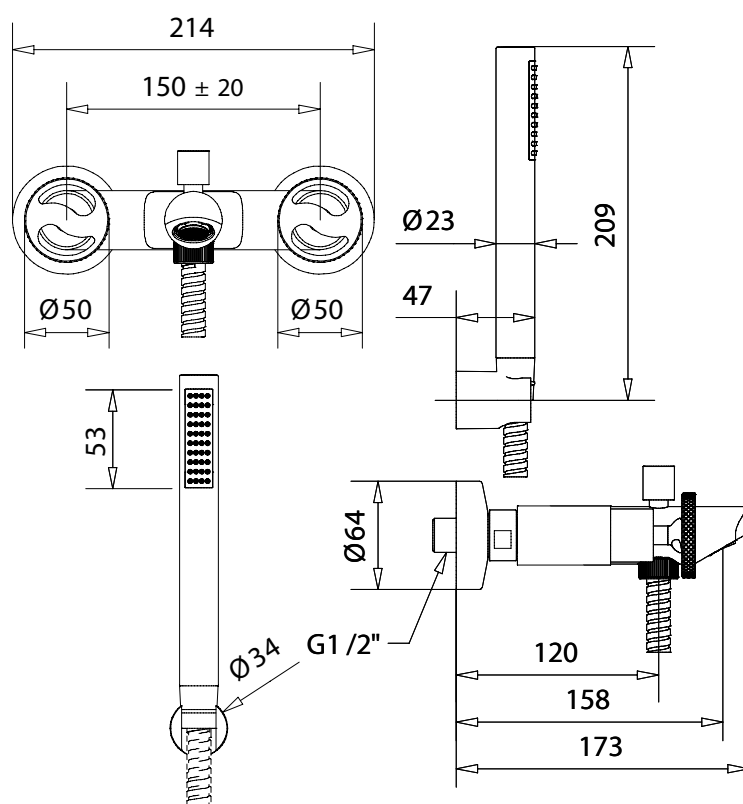

MIGLIORE

Reversa

Gruppo vasca esterno con flessibile cm 150 e doccia duplex
Exposed bath mixer with flexible 150 cm and duplex shower
Смеситель для ванны, с ручным душем