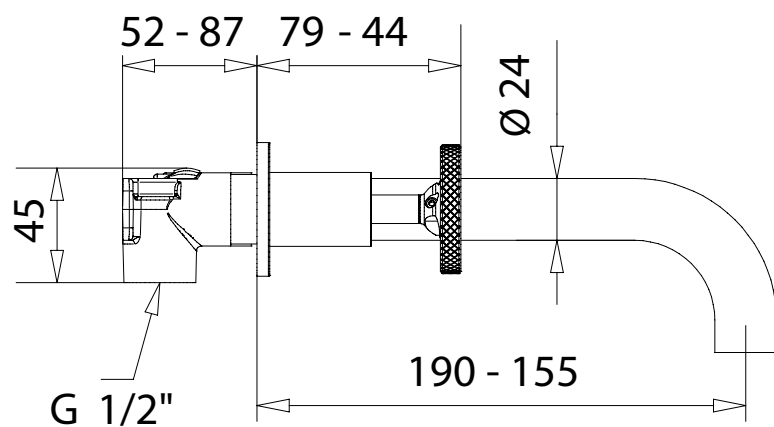

# MIGLIORE

---

---

Reversa

Batteria a parete con canna

Built-in basin mixer

Смеситель для раковины скрытого монтажа