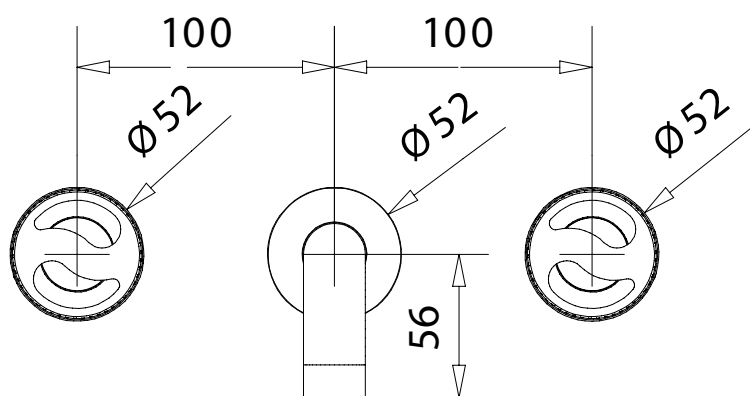

# MIGLIORE

---

---

Reversa

Batteria a parete con canna

Built-in basin mixer

Смеситель для раковины скрытого монтажа