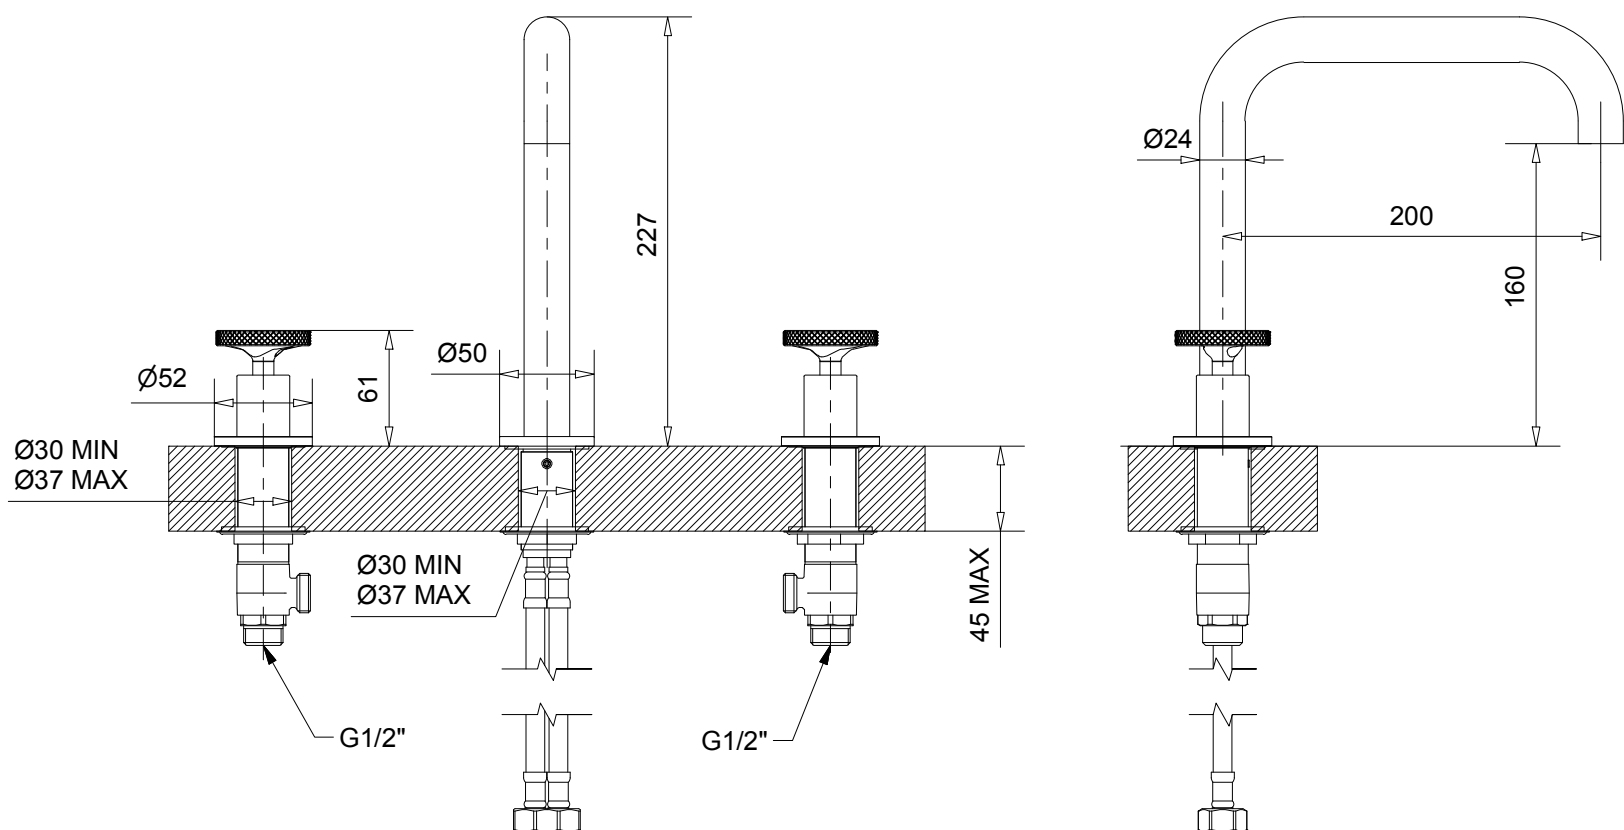

MIGLIORE

Reversa

Batteria lavabo

Washbasin mixer

Смеситель для раковины на 3 отверстия