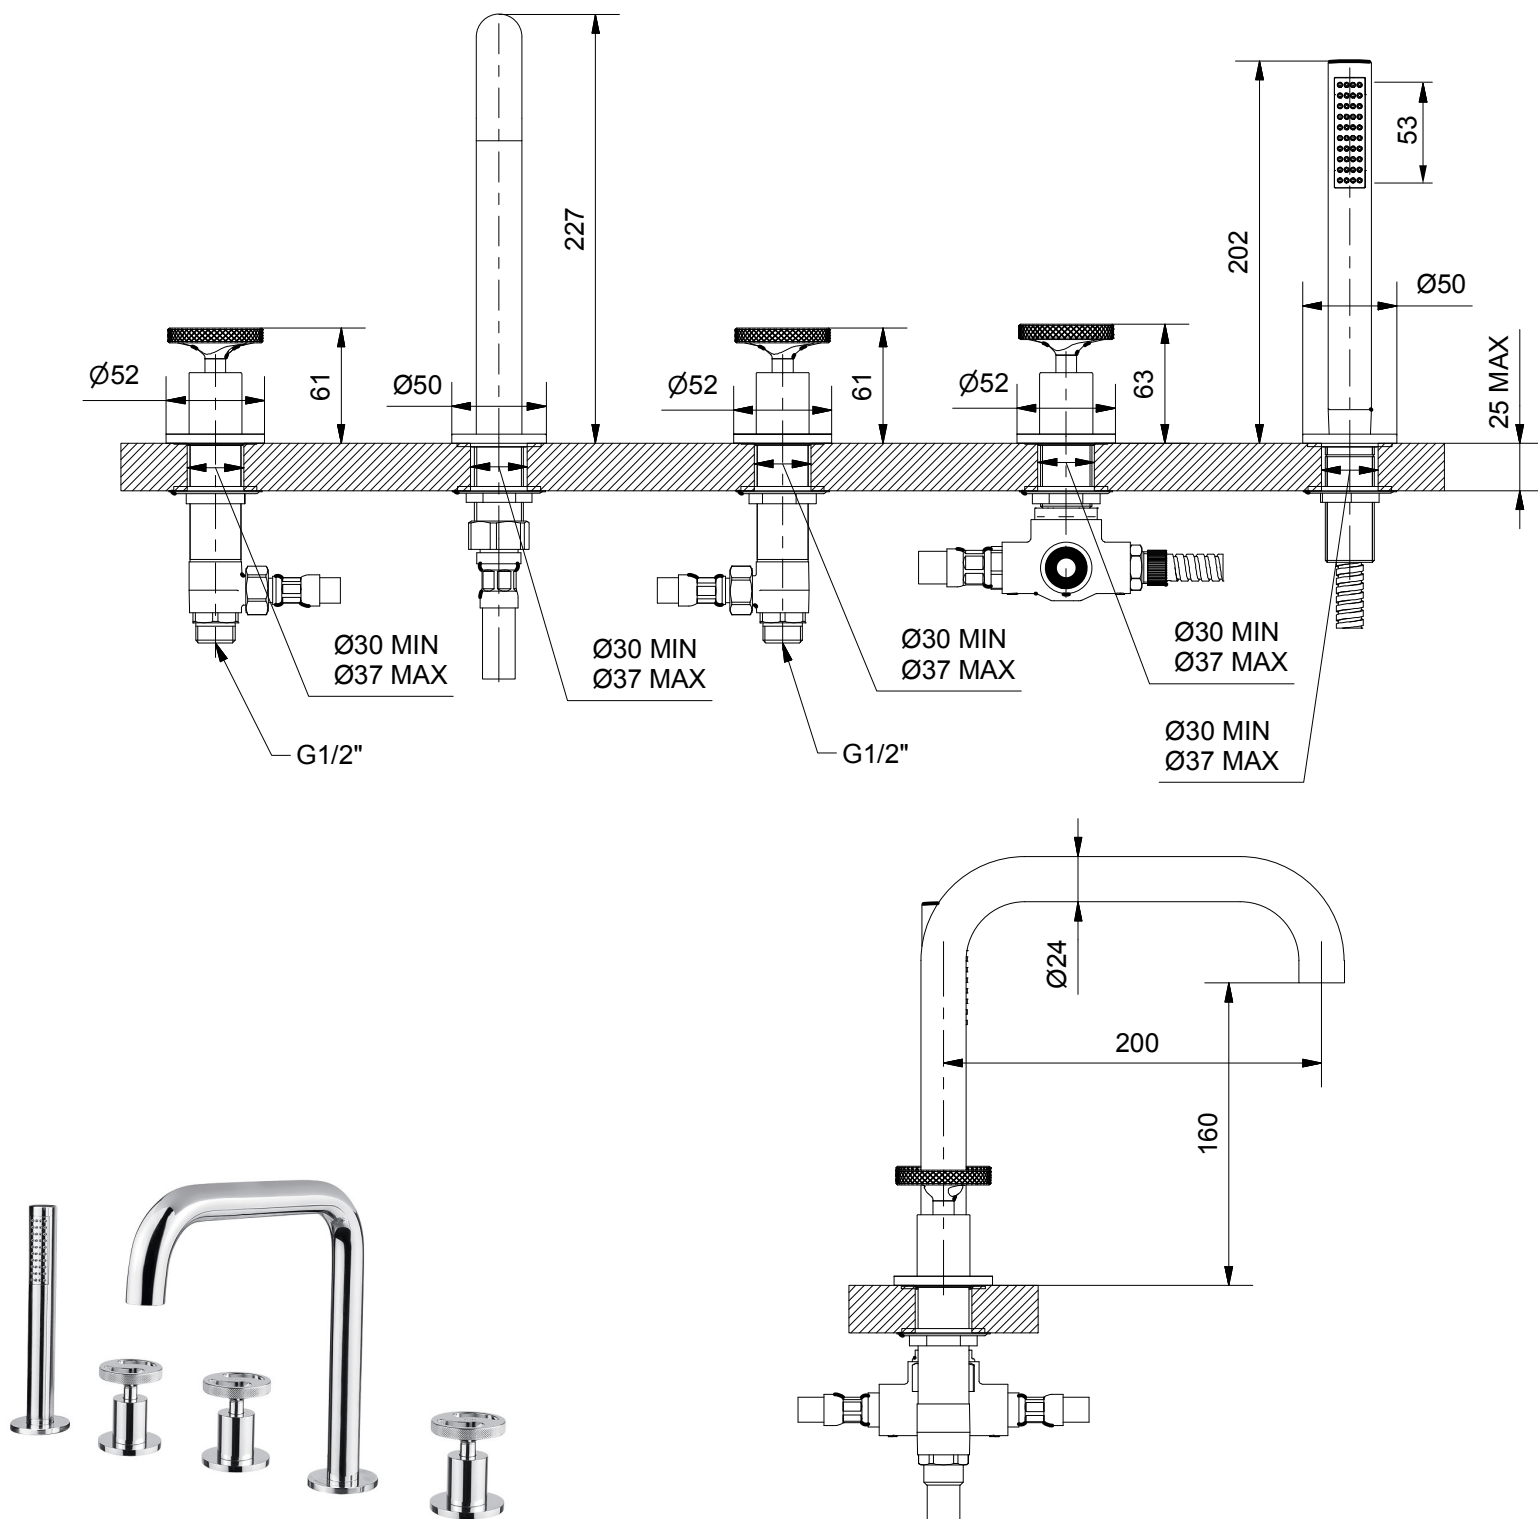

## Reversa

Batteria bordo vasca con doccia estraibile  
Bathtub set with pull-out hand shower  
Смеситель на борд ванны на 5 отверстий