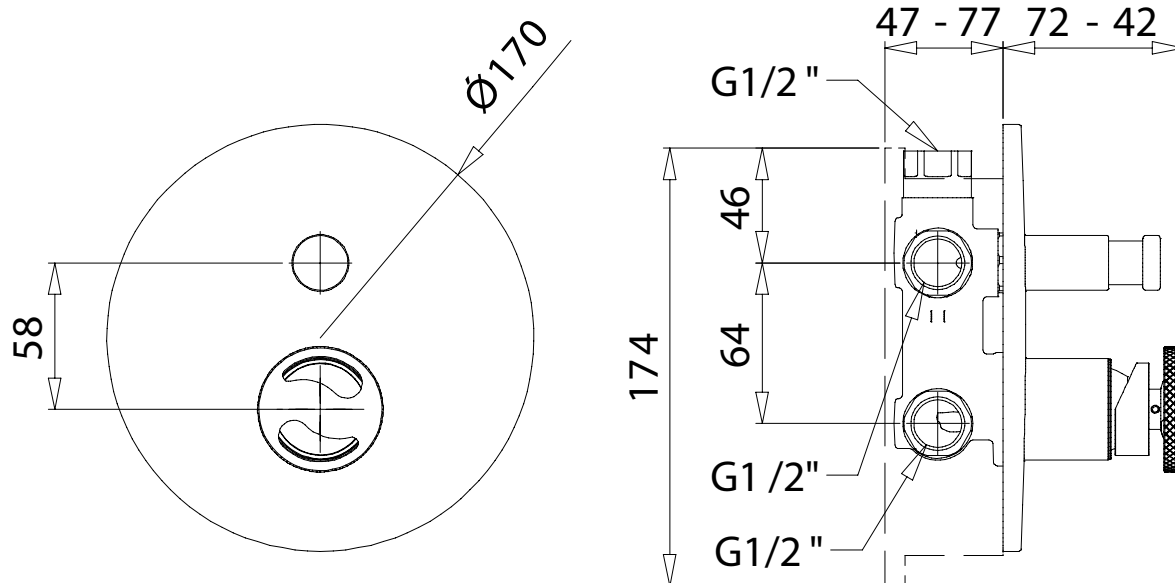

MIGLIORE

Reversa

Mixer doccia da incasso 2 vie con deviatore

Built-in 2-way shower mixer with diverter

Смеситель скрытого монтажа 2х позиц. с девиатором