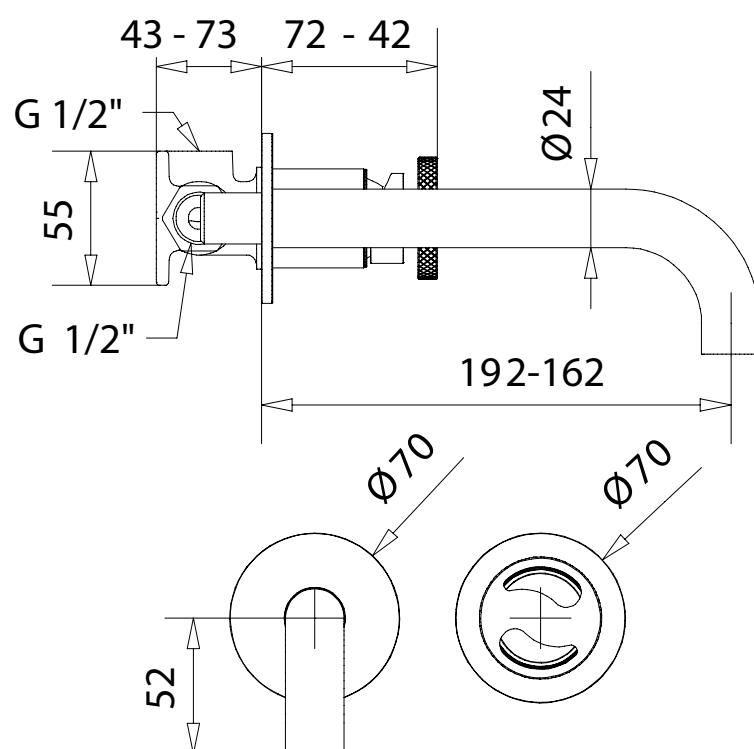

MIGLIORE

Reversa

Lavabo da incasso

Concealed basin mixer

Смеситель для раковины настенный