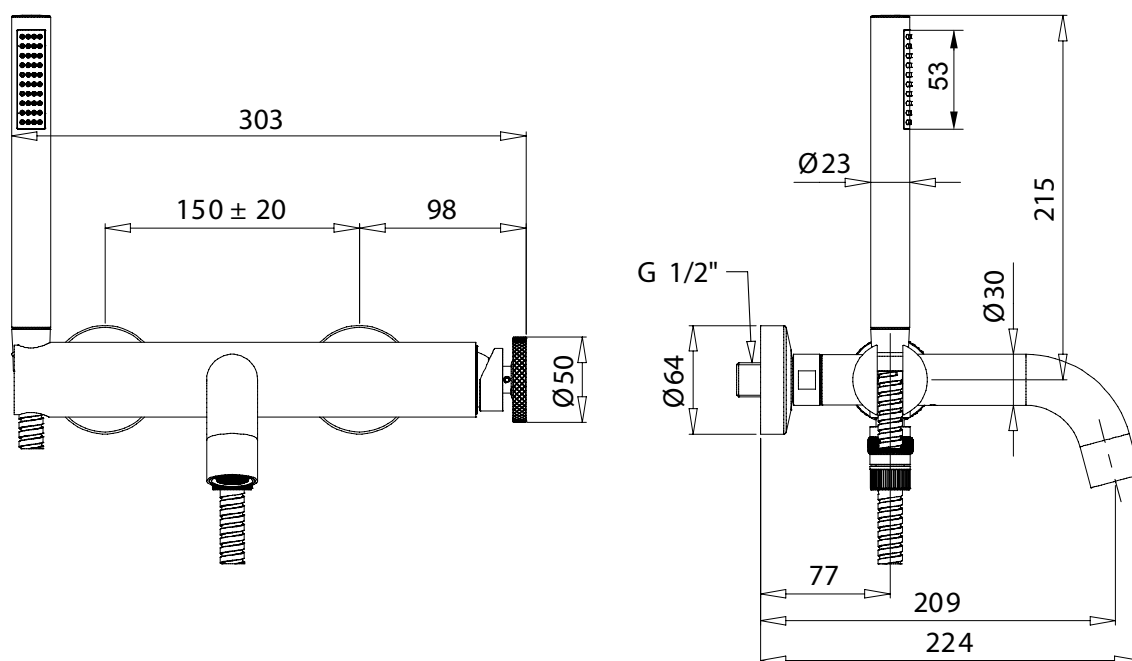

## Reversa

Monocomando vasca esterno con duplex  
External single lever bath mixer with duplex  
Смеситель для ванны монокомандный