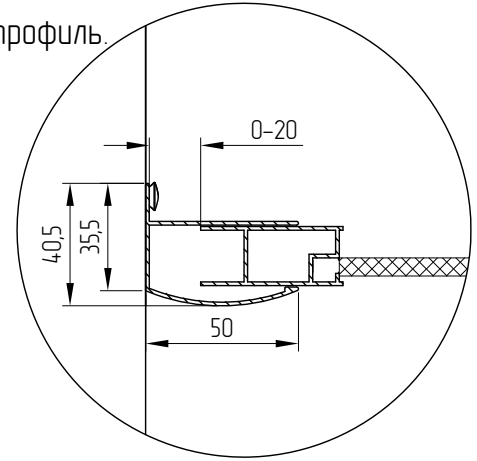

MIGLIORE

A. Пристенный компенсационный профиль.

Migliore

Box doccia, porte scorrevoli
Shower box, 2 sliding ball bearing doors
Душевое ограждение, 2 двери раздвижные