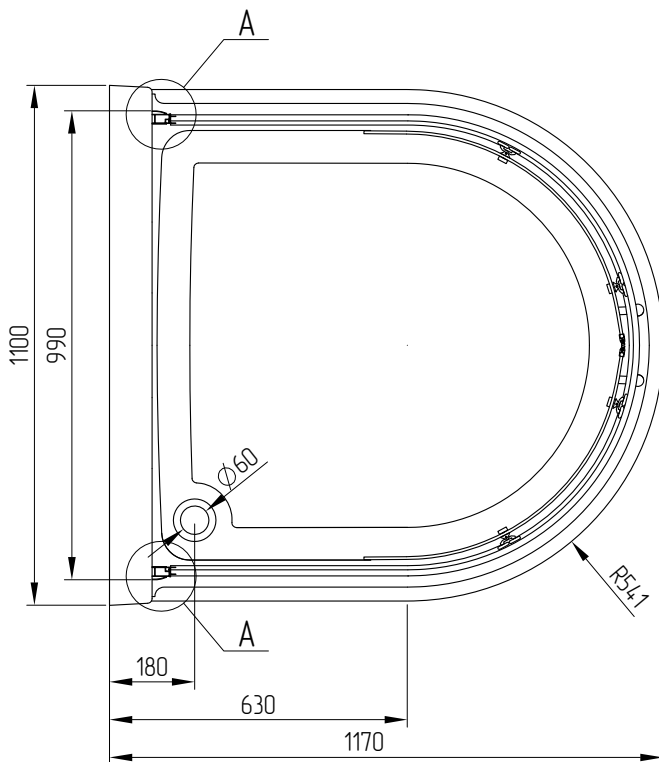

MIGLIORE

A. Пристенный компенсационный профиль.

Migliore

Box doccia, porte scorrevoli
Shower box, 2 sliding ball bearing doors
Душевое ограждение, 2 двери раздвижные