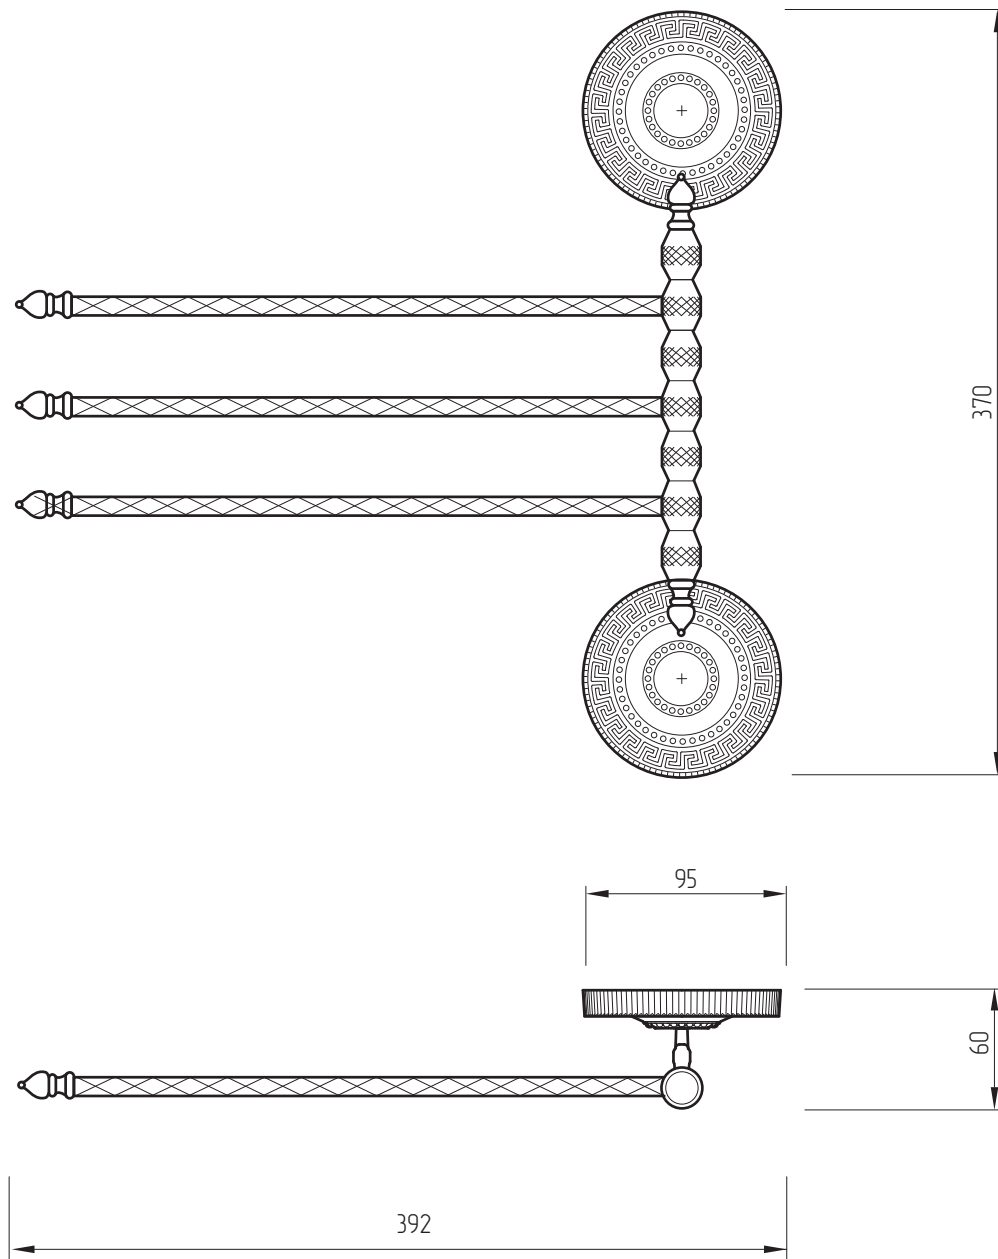

# MIGLIORE

---

---

Monte Carlo

Portasalviette triplo girevole, L35  
Towel holder with three swivelling arms, L35  
Полотенцедержатель тройной, поворотный, L35