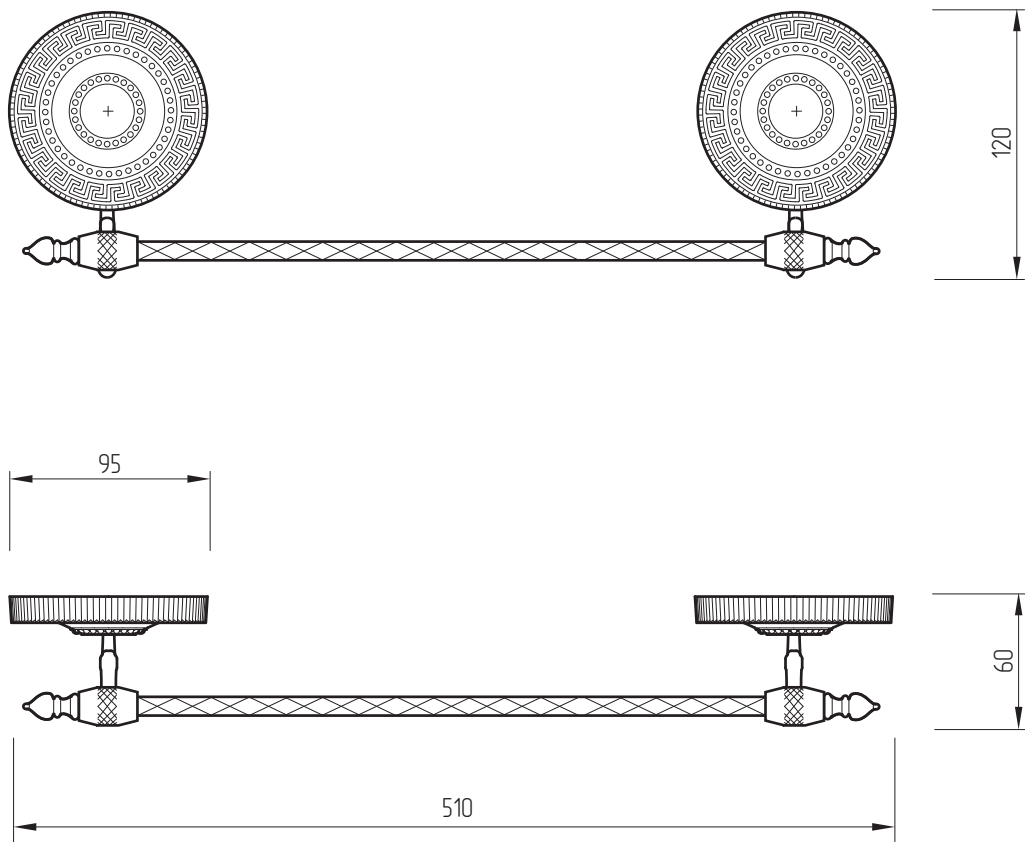

# MIGLIORE

---

---

Monte Carlo

Porta salviette, L50

Towel holder, L50

Полотенцедержатель, L50