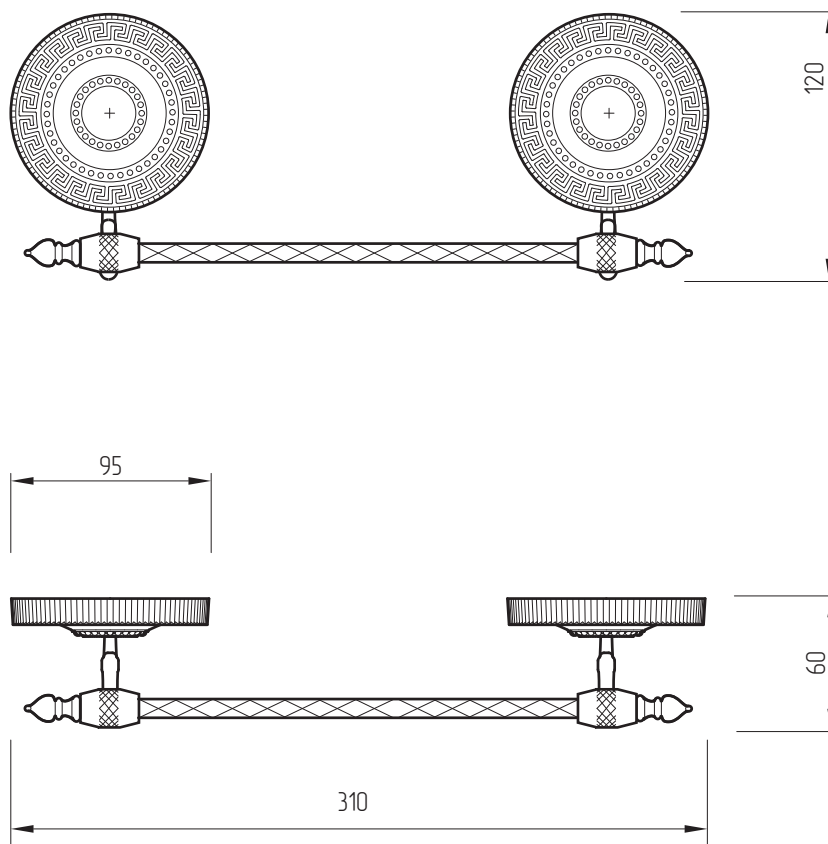

MIGLIORE

Monte Carlo

Porta salviette, L30

Towel holder, L30

Полотенцедержатель, L30