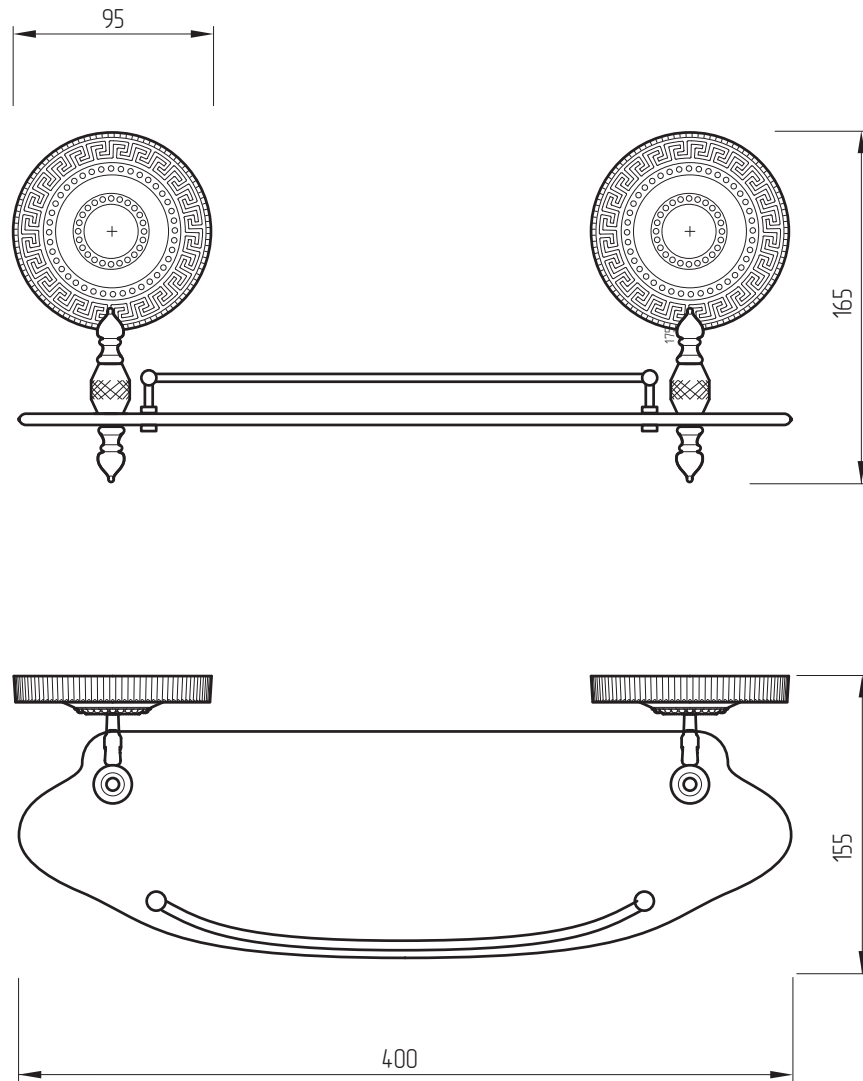

# MIGLIORE

---

---

27903-28030

Monte Carlo

Mensola, L40

Shelf, L40

Полка с залереей, L40