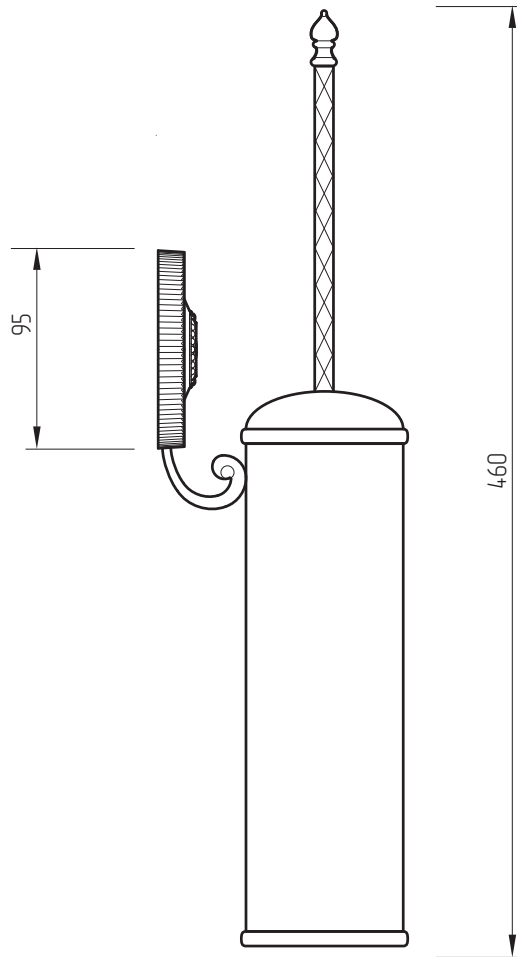

MIGLIORE

Monte Carlo

Porta scopino
Brush holder
Ершик настенный