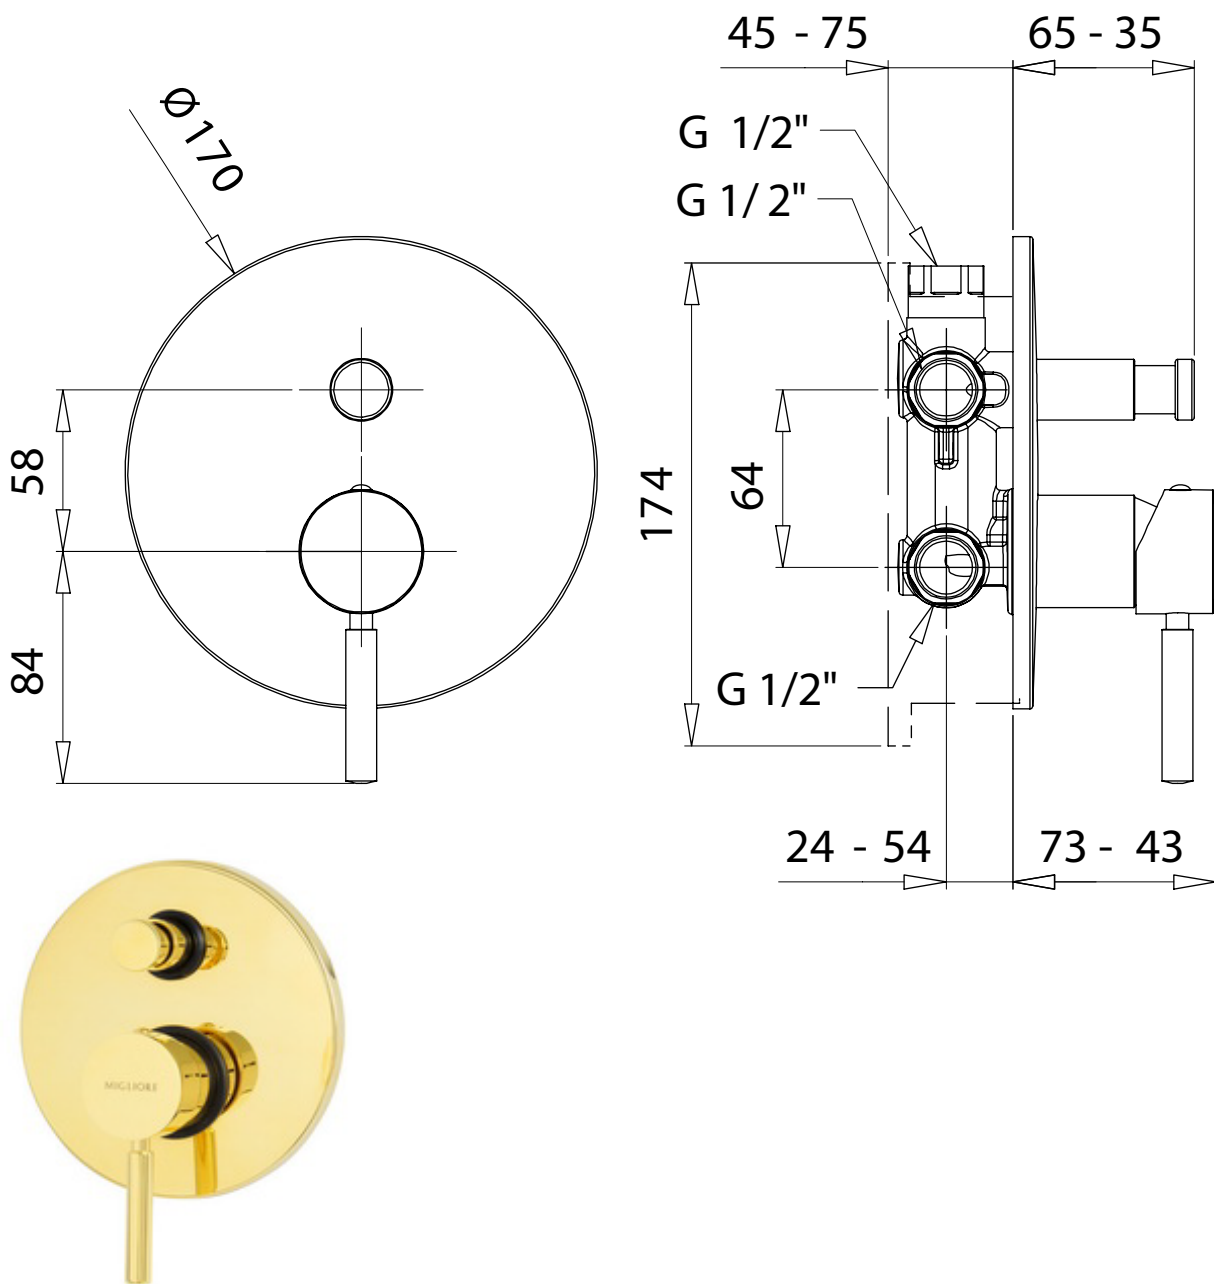

MIGLIORE

Fortis Gold

Miscelatore doccia da incasso 2 vie con deviatore

Built-in 2-way shower mixer with diverter

Смеситель скрытого монтажа, 2-х позиционный с девиатором