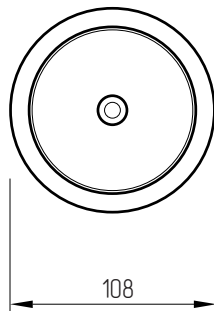

MIGLIORE

Monte Carlo

Porta scopino
Brush holder
Ершик напольный