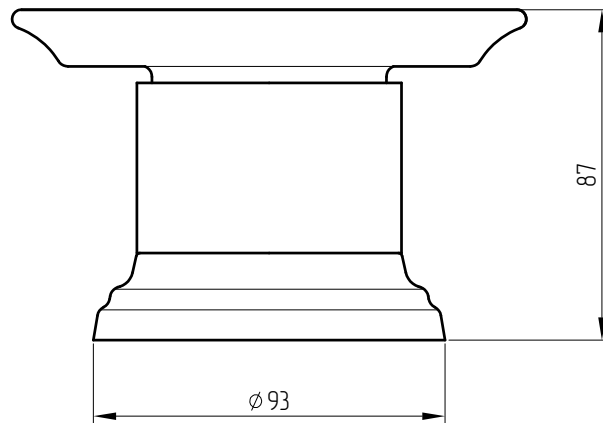

MIGLIORE

Fortuna

Porta sapone, vetro con decoro

Soap dish, glass with decor

Мыльница настольная, стекло матовое с декором