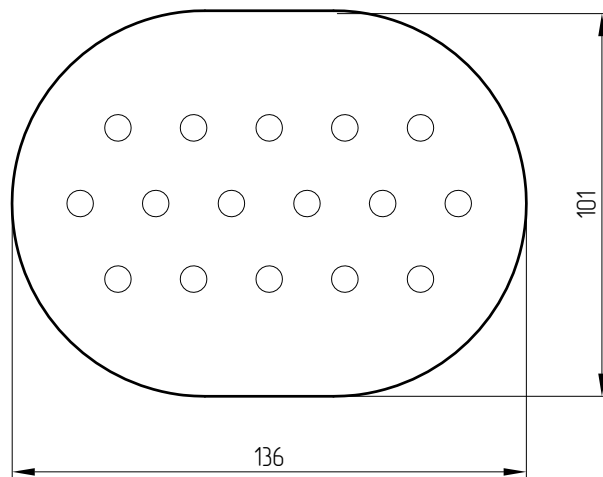

MIGLIORE

Fortuna

Porta sapone, vetro con decoro

Soap dish, glass with decor

Мыльница настольная, стекло матовое с декором