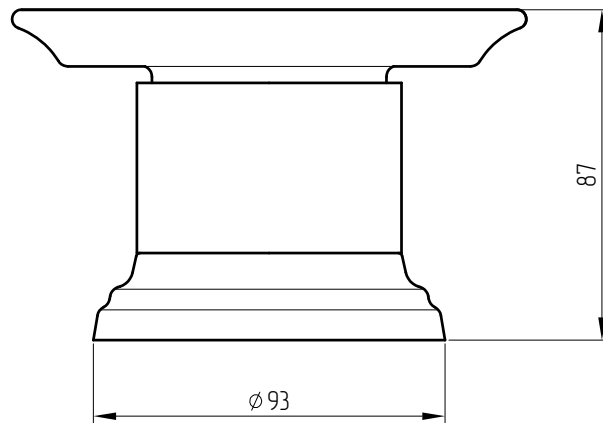

MIGLIORE

Fortuna

Porta sapone, vetro

Soap dish, glass

Мыльница настольная, стекло