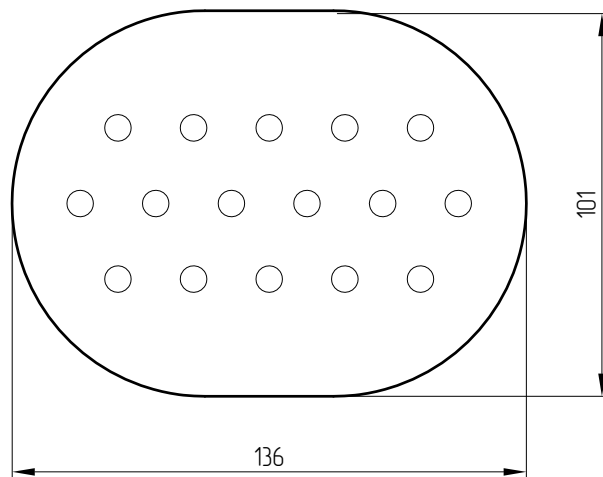

MIGLIORE

Fortuna

Porta sapone, vetro

Soap dish, glass

Мыльница настольная, стекло