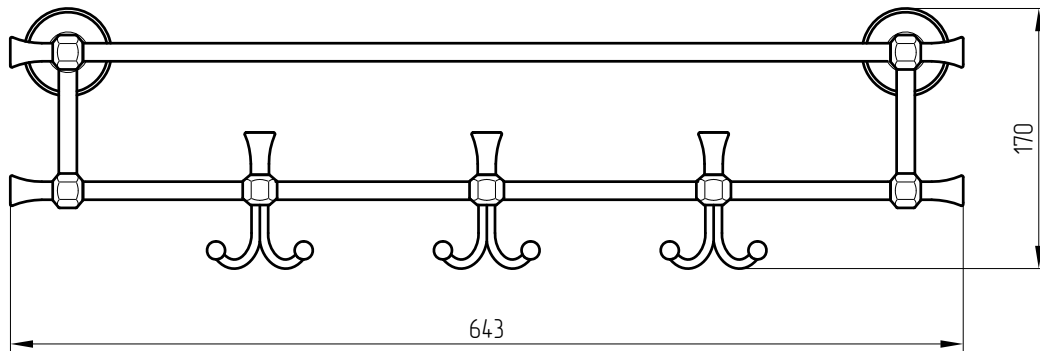

MIGLIORE

Fortuna

Mensola alla griglia con ganci, L65

Towel shelf with triple hook, L65

Полка-держатель для полотенец с 3-мя двойными крючками, L65