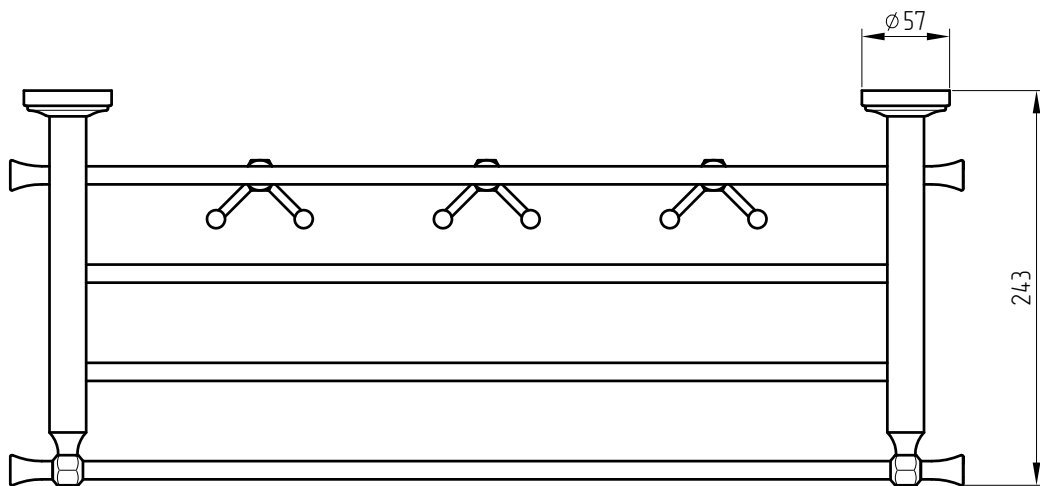

MIGLIORE

Fortuna

Mensola alla griglia con ganci, L65

Towel shelf with triple hook, L65

Полка-держатель для полотенец с 3-мя двойными крючками, L65