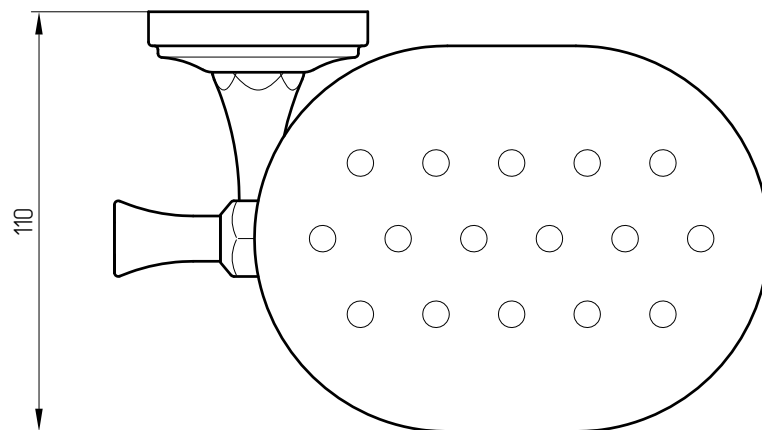

MIGLIORE

Fortuna

Porta sapone, vetro

Soap dish, glass

Мыльница настенная, стекло