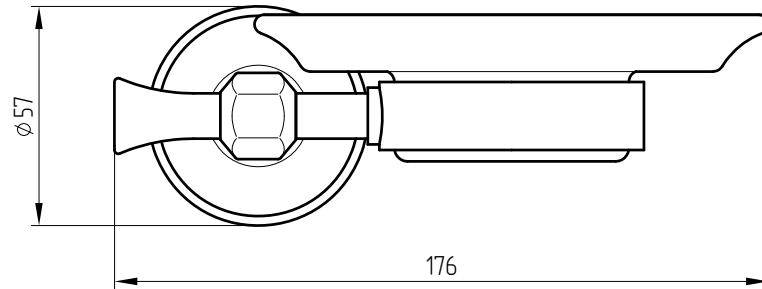

MIGLIORE

Fortuna

Porta sapone, vetro

Soap dish, glass

Мыльница настенная, стекло