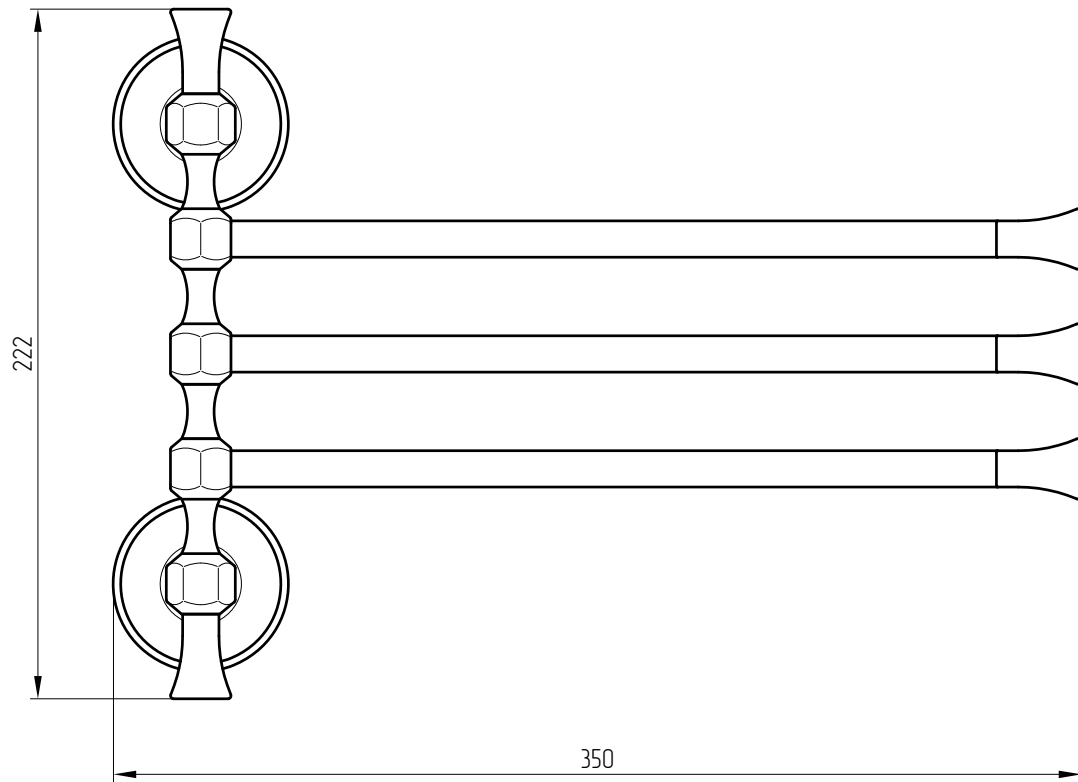

MIGLIORE

Fortuna

Portasalviette tripla girevole, L32

Towel holder with three swivelling arms, L32

Полотенцедержатель тройной, поворотный, L32