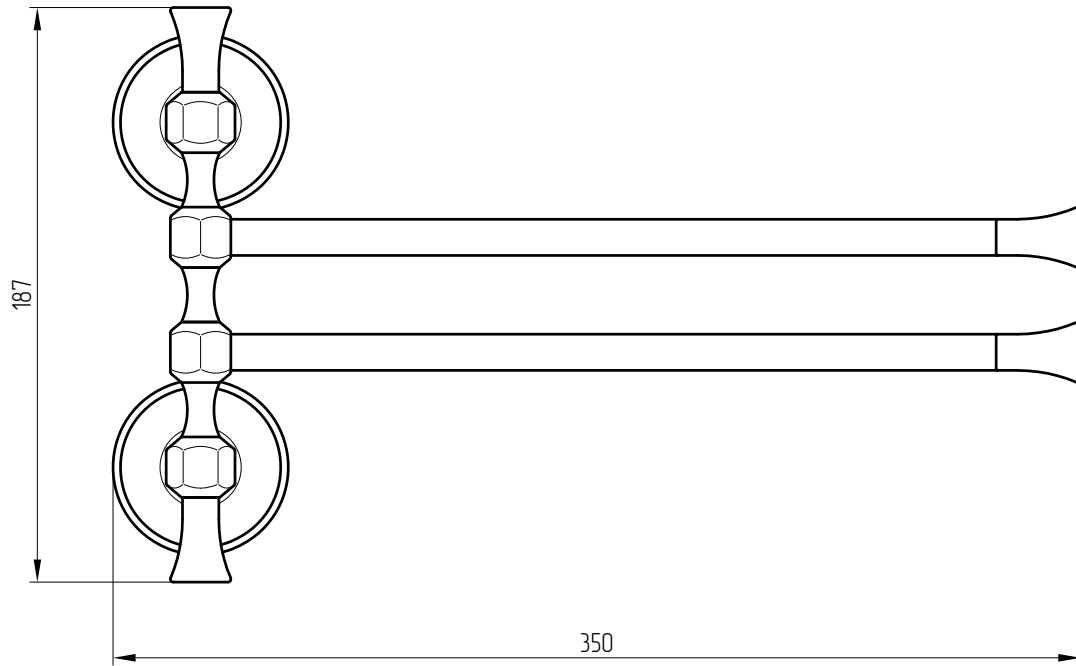

MIGLIORE

Fortuna

Portasalviette doppio girevole, L32

Towel holder with two swivelling arms, L32

Полотенцедержатель двойной, поворотный, L32