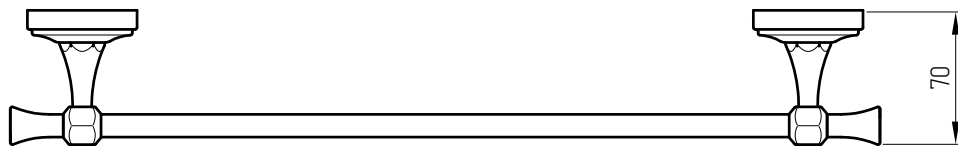

MIGLIORE

Fortuna

Porta salviette, L46

Towel holder, L46

Полотенцедержатель, L46