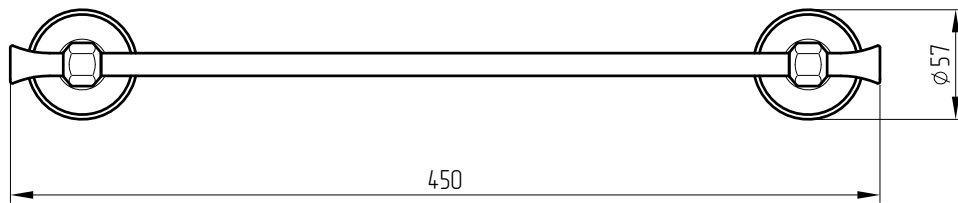

MIGLIORE

Fortuna

Porta salviette, L46

Towel holder, L46

Полотенцедержатель, L46