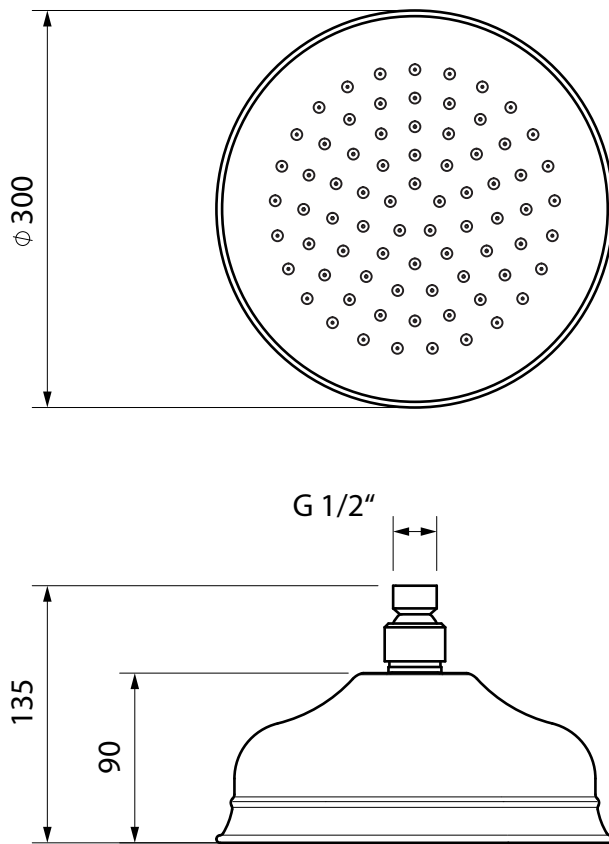

MIGLIORE

ROMA
Soffione per doccia
Shower head
Лeйкa