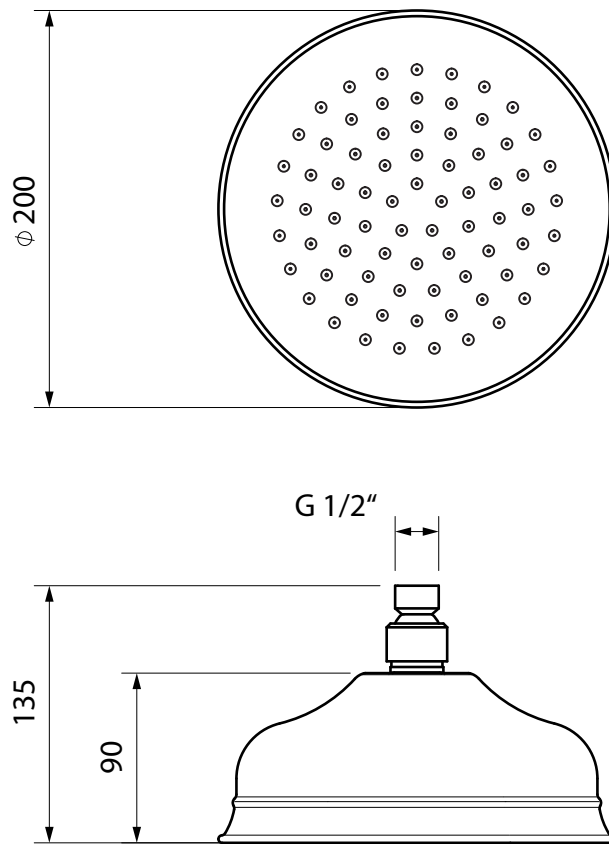

MIGLIORE

ROMA
Soffione per doccia
Shower head
Лeйka