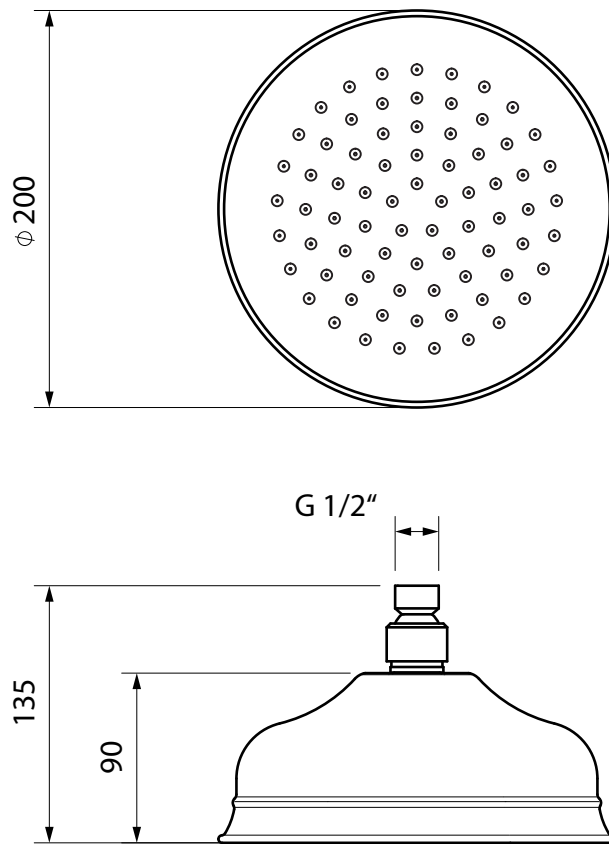

# MIGLIORE

---

---

ROMA  
Soffione per doccia  
Shower head  
Лeуka