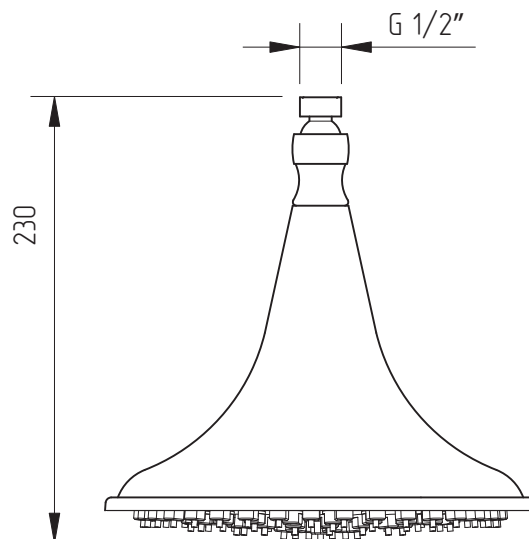

MIGLIORE

CAMPANA

Soffioni per doccia D230

Shower head D230

Верхний душ D230