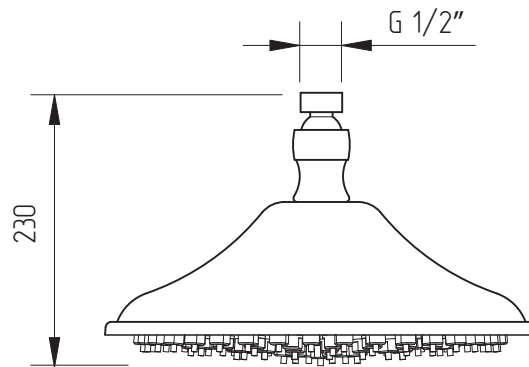

MIGLIORE

C O R S I C A

Soffioni per doccia D230

Shower head D230

Верхний душ D230