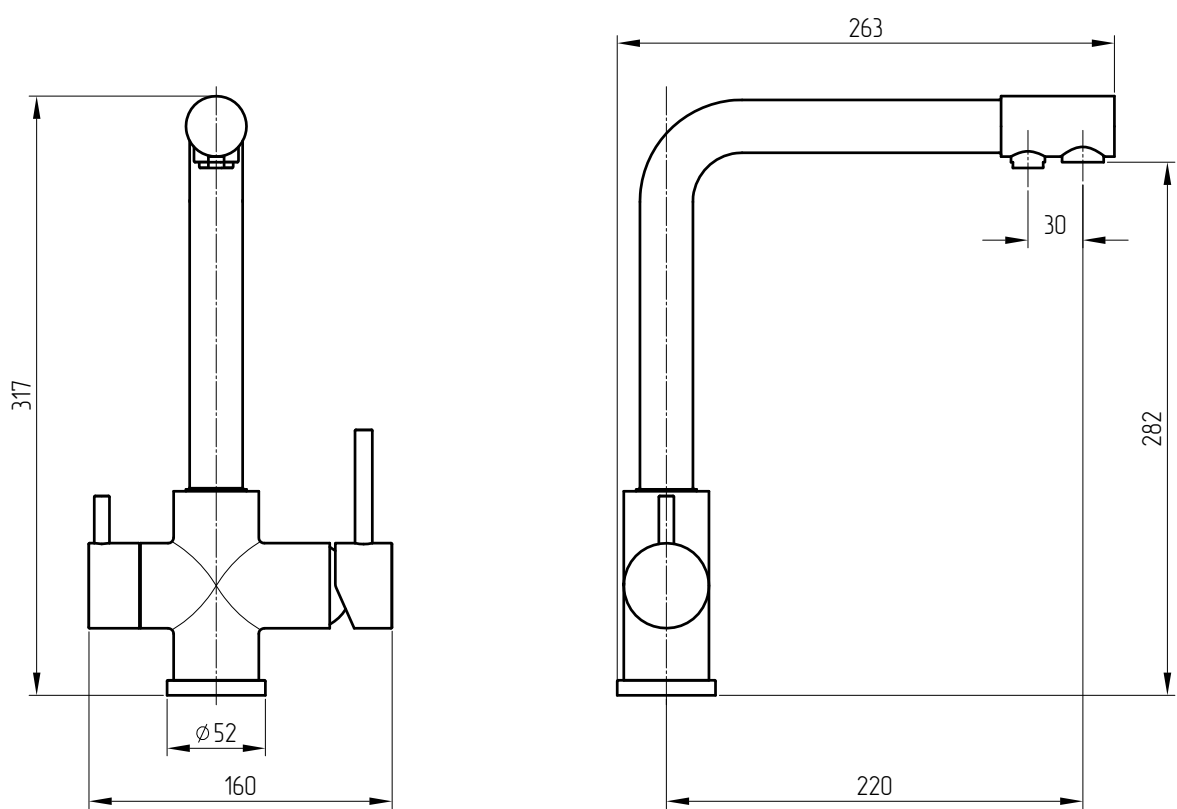

MIGLIORE

Fortis

Miscelatore lavello combinato con rubinetto acqua potabile

The mixer for a sink combined with the pure tap

Смеситель для кухни, совмещенный с краном для питьевой воды