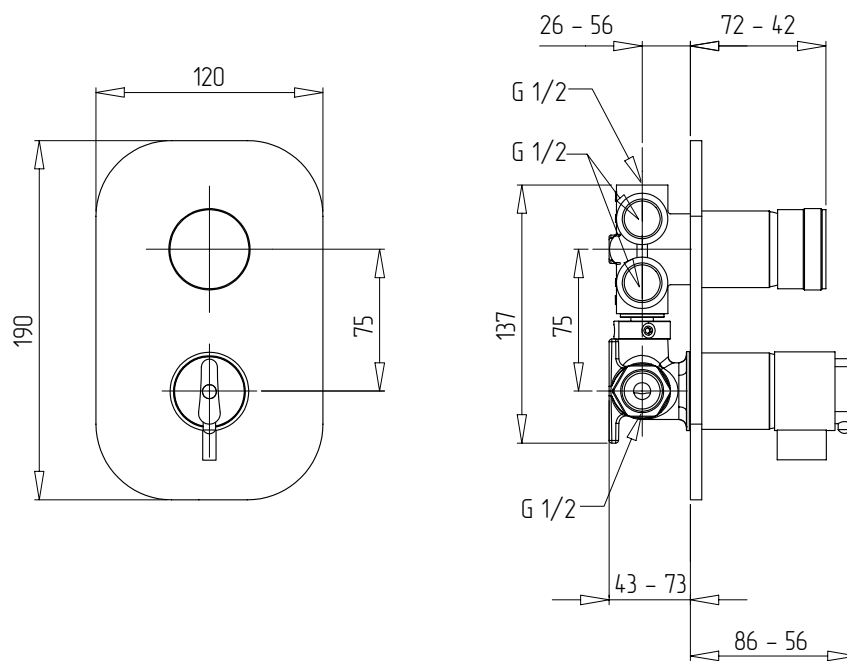

MIGLIORE

Fortis

Miscelatore doccia da incasso 4 vie con deviatore, termostato
Built-in 4-way shower mixer with diverter, thermostatic
Смеситель 4 позиц. с девиатором, термостатический