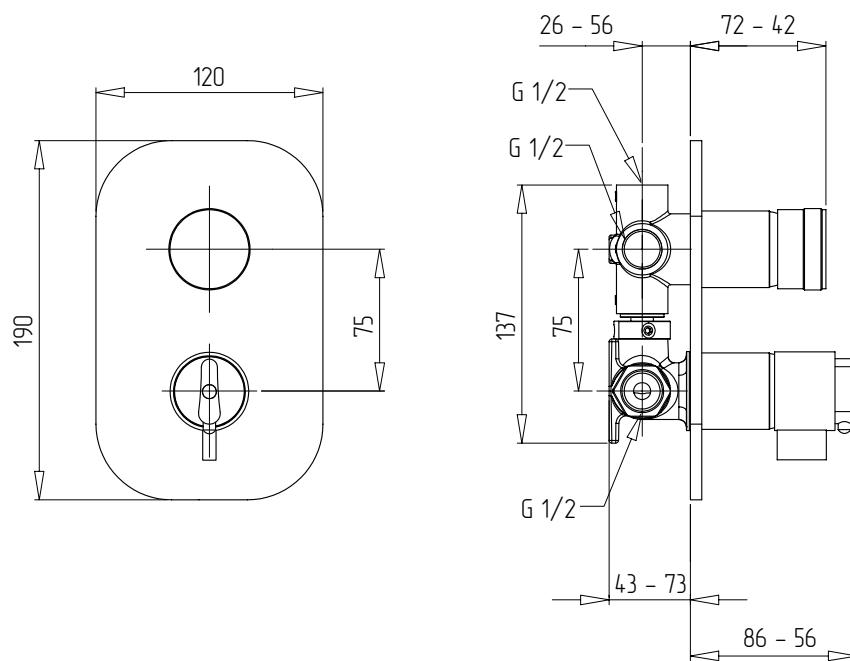

MIGLIORE

Fortis

Miscelatore doccia da incasso 3 vie con deviatore, termostato
Built-in 3-way shower mixer with diverter, thermostatic
Смеситель 3 позиц. с девиатором, термостатический