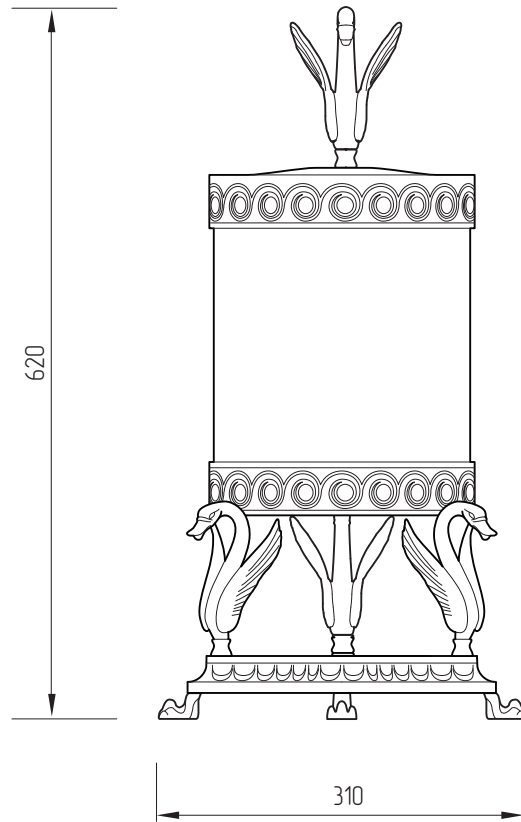

MIGLIORE

ЛУХОГ

Pattumiera, 5L - H60xD35 cm

Waste bin, 5L - H60xD35 cm

Ведро для мусора на подставке - 5L - H60xD35 cm