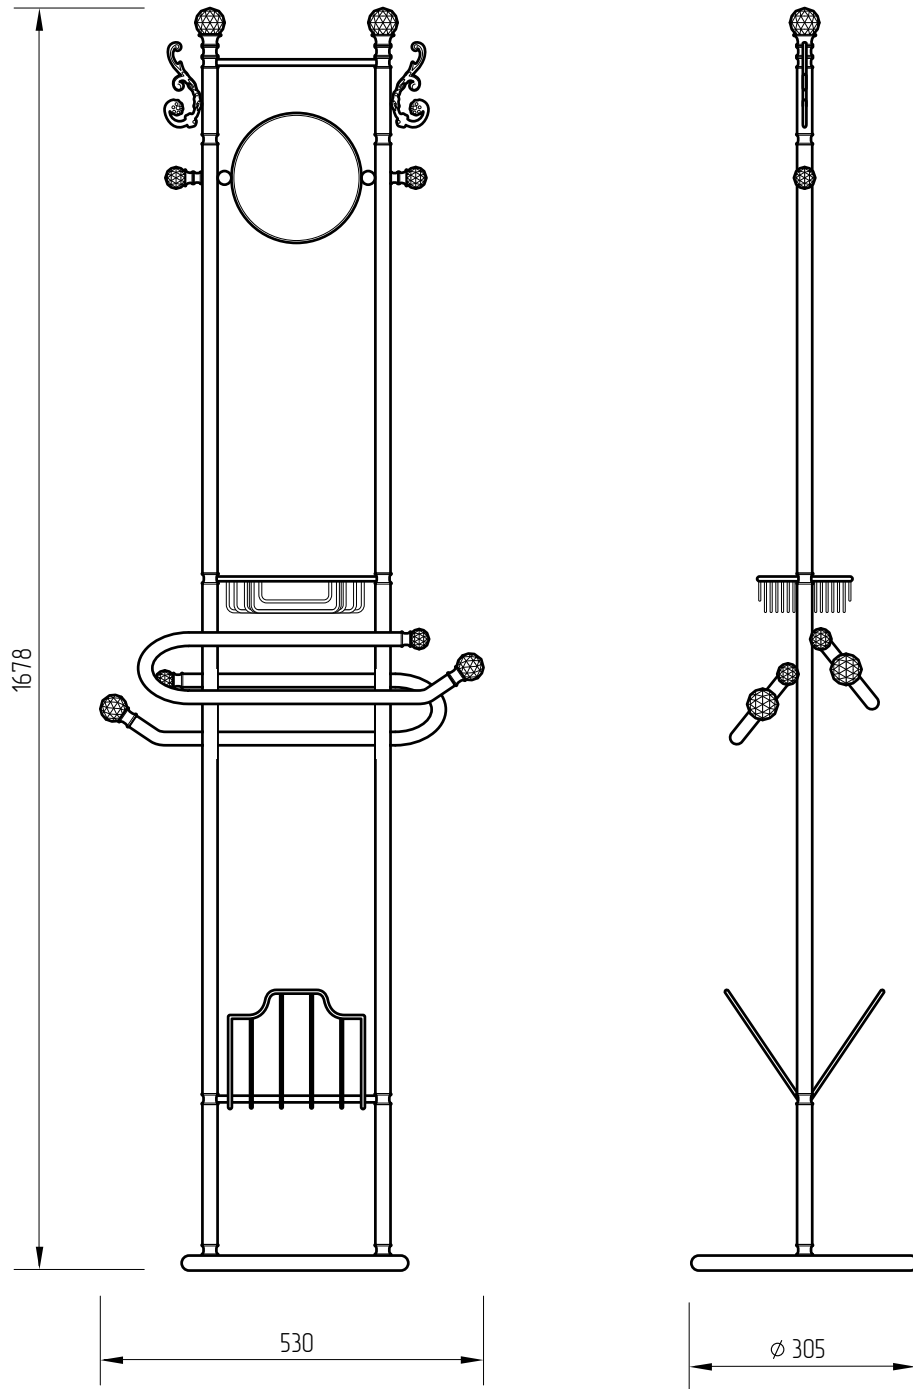

MIGLIORE

Cristalia

Piantana alta con lo specchio, griglia e portariviste
Towel standing set with mirror, rack, and magazine holder
Стойка 4х-функциональная