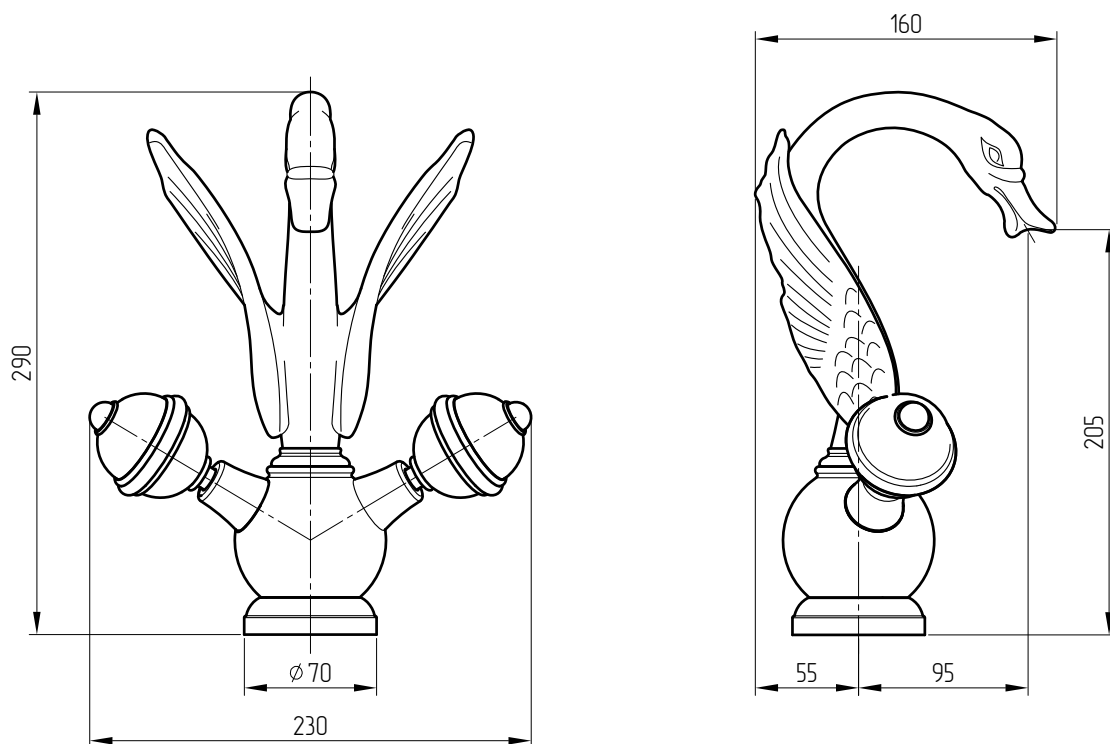

MIGLIORE

LUXOR
Mixer lavabo, Swarovski
Washbasin mixer, Swarovski
Смеситель для раковины малый