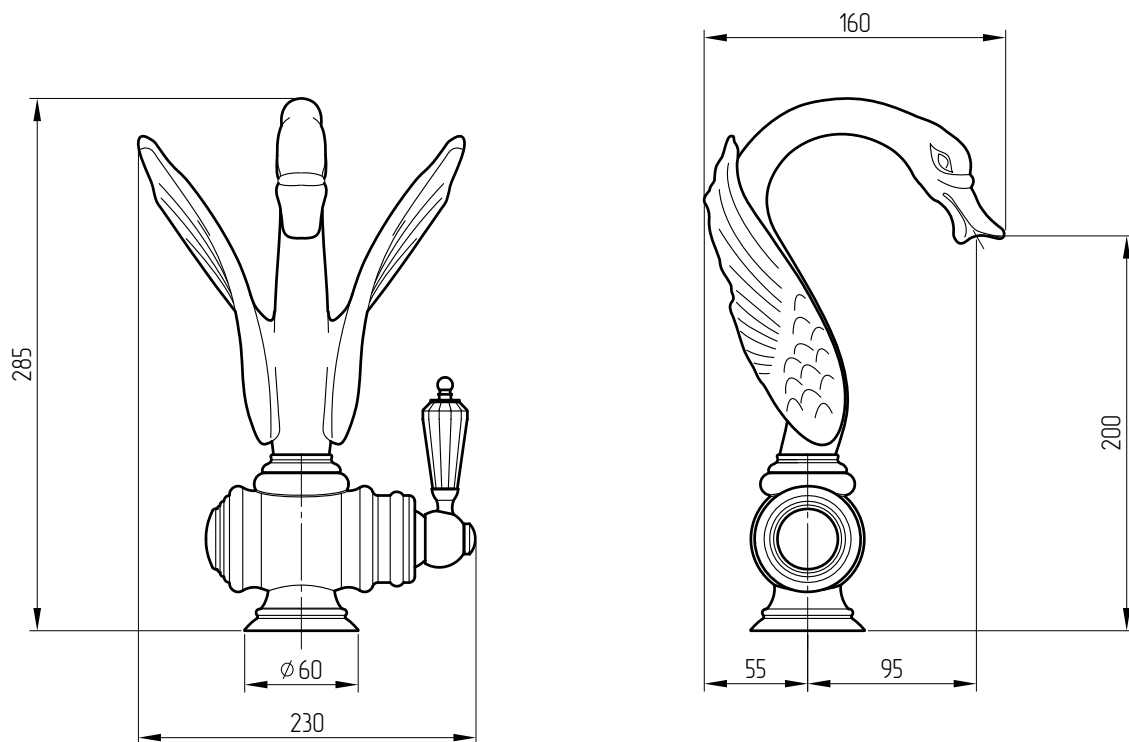

MIGLIORE

LUXOR

Mixer lavabo, Swarovski
Washbasin mixer, Swarovski
Смеситель монокомандный