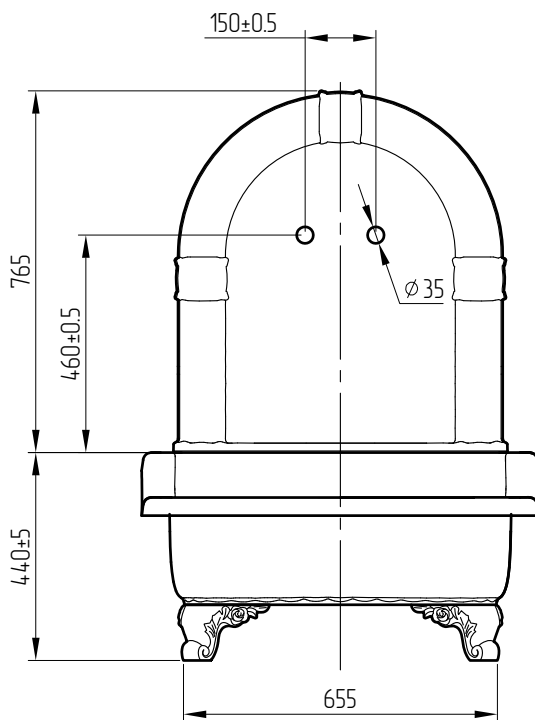

MIGLIORE

Olivia

Lavabo da terra con parete sulla zampe

Floor washbasin with wall on the legs

Раковина напольная с пристенной панелью на лапах