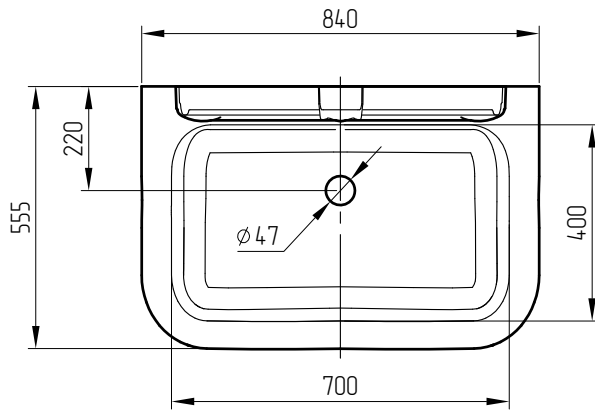

MIGLIORE

Olivia

Lavabo da terra con parete sulla zampe

Floor washbasin with wall on the legs

Раковина напольная с пристенной панелью на лапах